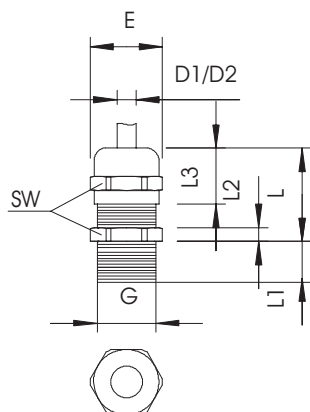

Svěrná vložka z polyamidu.

Těsnicí kroužek z chloroprénu/nitrilkaučuku.

Na přípojovacím závitu předmontovaný O kroužek.

Stupeň krytí IP 68 při 5 barech / 1 hod.

Zkoušeno dle VD 0619.

S dlouhým přípojovacím závitem.

* Ceny dle notace DEL.

CuZn Mosaz

N poniklovaná

Kmenová data

Č. výr.	2085739
Typ	V-TEC L PG9 MS
Označení 1	Kabelová vývodka
Označení 2	s dlouhým přípojovacím závitem
Rozměr	PG9
Materiál	Mosaz
Zkratka materiálu	CuZn
Povrch	poniklovaná
Povrch zkratka	N
Nejmenší prodejní množství	50,00 kus
Hmotnost	1,80 kg/100 ks

List technických údajů

Kabelová vývodka s kloboučkovou maticí, dlouhý závit
PG, niklovaná
Výr. č. 2085739

Technické údaje

Rozměr E	18,90 mm
Rozměr L max.	22,00 mm
Rozměr L1	10,00 mm
Rozměr L2	3,00 mm
Rozměr L3	14,00 mm
SW	17,00 mm
Provedení	Přímé
Druh těsnění	Těsnící kroužek
Ochrana proti ohybu	<input type="checkbox"/>
Těsnící oblast D	2,50 - 8,00 mm
Těsnící oblast D	0,16 - 0,32 in
nevýbušné provedení	<input type="checkbox"/>
Kabelová vývodka pro ploché kabely	<input type="checkbox"/>
Pro Ex zóny	bez
Pro prostředí s nebezpečím výbuchu plynu	bez
Pro prostředí s nebezpečím výbuchu prachu	bez
Závit	Pg 9
Druh závitů	PG
Délka závitů	10,00 mm
Jmenovitá velikost závitů	9,00
Zesíleno skelnými vlákny	<input type="checkbox"/>
Bez obsahu halogenů	<input type="checkbox"/>
Vícenásobná těsnící vložka	<input type="checkbox"/>
S pojistnou maticí	<input type="checkbox"/>
Nárazuvzdorný	<input type="checkbox"/>
Stupeň krytí	IP68
Dělitelná vývodka	<input type="checkbox"/>
Teplotní rozsah použití	-20,00 - 100,00 °C
Odlehčení tahu a pojistka proti pootočení D2	3,50 - 8,00 mm
Možnost odlehčení tahu	<input checked="" type="checkbox"/>