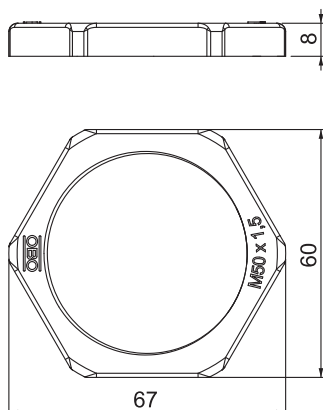

## Pojistná matice, metrický závit

Výr. č. 2049570

**OBO**  
BETTERMANN

Pojistná matice podle DIN 46319, s metrickým závitem podle IEC 423.  
Poznámka: Utahujte pojistné matice z polystyrenu jen mírně, nebezpečí popraskání napětím!

### Kmenová data

Č. výr.	2049570
Typ	116 M50 LGR PS
Označení 1	Pojistná matice
Rozměr	M50
Barva	světle šedá
Číslo RAL	7035
Materiál	Polystyren
Zkratka materiálu	PS
Nejmenší prodejní množství	25,00 kus
Hmotnost	0,73 kg/100 ks

### Technické údaje

Rozměr E	68,00 mm
Rozměr L	8,00 mm
SW	60,00 mm
Druh závitu	metrický
Závit	M50 x 1,5
Jmenovitá velikost závitu - metrický/PG	50,00
Zesíleno skelnými vlákny	<input type="checkbox"/>
Bez obsahu halogenů	<input checked="" type="checkbox"/>
Nárazuvzdorný	<input checked="" type="checkbox"/>