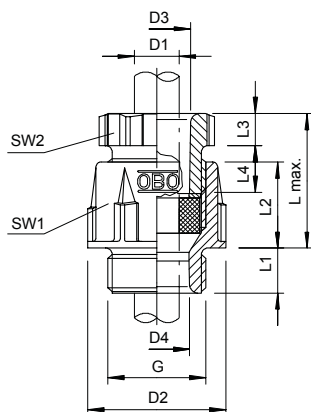

List technických údajů

Kuželová kabelová vývodka, závit PG, světle šedá

Výr. č. 2036487

Standardní kabelová vývodka, tvar A dle DIN 46320, s jednoduchým těsnicím kroužkem z NR/SBR.

Připojovací závit PG dle DIN 40430.

Stupeň krytí: s těsnicím kroužkem na připojovacím závitě IP 65, bez těsnicího kroužku na připojovacím závitě IP 54.

Upozornění: Z důvodu vzniku mechanického napětí dotahujte kabelové vývodky z polystyrolu pouze mírně!

PS Polystyrol

Další text k výrobku 1

Odolná proti nárazu

Kmenová data

Č. výr.	2036487
Typ	106 PG48
Označení 1	Kabelová vývodka
Rozměr	PG48
Barva	světle šedá
Číslo RAL	7035
Materiál	Polystyren
Zkratka materiálu	PS
Nejmenší prodejní množství	5,00 kus
Hmotnost	7,34 kg/100 ks

List technických údajů

Kuželová kabelová vývodka, závit PG, světle šedá

Výr. č. 2036487

OBO
BETTERMANN

Technické údaje

Rozměr D2	70,00 mm
Rozměr D3	50,00 mm
Rozměr D4	45,50 mm
Rozměr L max.	48,00 mm
Rozměr L1	14,00 mm
Rozměr L2	27,00 mm
Rozměr L3	9,00 mm
Rozměr L4	18,50 mm
SW 1	65,00 mm
SW 2	60,00 mm
Provedení	Přímé
Druh těsnění	Těsnící kroužek
Ochrana proti ohybu	<input type="checkbox"/>
Těsnící oblast D nevýbušné provedení	<input type="checkbox"/>
Pro Ex zóny	bez
Pro prostředí s nebezpečím výbuchu plynu	bez
Pro prostředí s nebezpečím výbuchu prachu	bez
Závit	Pg 48
Druh závitů	PG
Délka závitů	14,00 mm
Jmenovitá velikost závitů	48,00
Zesíleno skelnými vlákny	<input type="checkbox"/>
Bez obsahu halogenů	<input checked="" type="checkbox"/>
Vícenásobná těsnící vložka	<input type="checkbox"/>
S pojistnou maticí	<input type="checkbox"/>
Nárazuvzdorný	<input type="checkbox"/>
Stupeň krytí	IP65
Dělitelná vývodka	<input type="checkbox"/>
Možnost odlehčení tahu	<input type="checkbox"/>