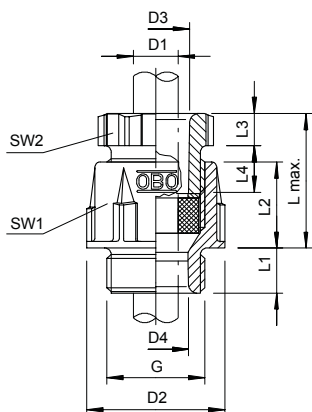

List technických údajů

Kuželová kabelová vývodka, metrický závit, světle šedá
Výr. č. 2035359

Technické údaje

Rozměr D2	47,50 mm
Rozměr D3	30,30 mm
Rozměr D4	26,00 mm
Rozměr L max.	42,00 mm
Rozměr L1	11,00 mm
Rozměr L2	20,50 mm
Rozměr L3	8,00 mm
Rozměr L4	18,00 mm
SW 1	42,00 mm
SW 2	40,00 mm
Provedení	Přímé
Druh těsnění	Těsnící kroužek
Ochrana proti ohybu	<input type="checkbox"/>
Těsnící oblast D nevybušné provedení	18,00 - 25,00 mm
Pro Ex zóny	<input type="checkbox"/>
Pro prostředí s nebezpečím výbuchu plynu	bez
Pro prostředí s nebezpečím výbuchu prachu	bez
Závit	M32 x 1,5
Druh závitů	metrický
Délka závitů	11,00 mm
Jmenovitá velikost závitů	32,00
Zesíleno skelnými vlákny	<input type="checkbox"/>
Bez obsahu halogenů	<input checked="" type="checkbox"/>
Vícenásobná těsnící vložka	<input type="checkbox"/>
S pojistnou maticí	<input type="checkbox"/>
Nárazuvzdorný	<input checked="" type="checkbox"/>
Stupeň krytí	IP65
Dělitelná vývodka	<input type="checkbox"/>
Možnost odlehčení tahu	<input type="checkbox"/>