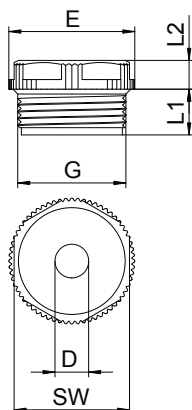

List technických údajů

Šroubovací ucpávková vývodka, závit PG, s otvorem

Výr. č. 2032139

S otevřeným kabelovým vývodem.

Škrtecí těsnění k našroubování na závit PG dle DIN 40430.

Se samotěsnícím kuželem na konci závitu, proto není zapotřebí těsnící kroužek připojovacího závitu.

Při pečlivé montáži lze dosáhnout stupně krytí IP 54.

PE Polyetylén

Další text k výrobku 1

S otevřeným kabelovým vývodem.

Kmenová data

Č. výr.	2032139
Typ	90 PG13,5 OF
Označení 1	Ucpávková vývodka šroubovací
Označení 2	otevřené provedení
Rozměr	PG13,5
Barva	světle šedá
Číslo RAL	7035
Materiál	Polyetylén
Zkratka materiálu	PE
Nejmenší prodejní množství	100,00 kus
Hmotnost	0,27 kg/100 ks

List technických údajů

Šroubovací ucpávková vývodka, závit PG, s otvorem

Výr. č. 2032139

Technické údaje

Rozměr D\216 O (bez mezery)	7,00 mm
Rozměr E	24,00 mm
Rozměr L1	9,50 mm
Rozměr L2	6,00 mm
Délka závitů	9,50 mm
Závit	Pg 13,5
Velikost	Pg 13,5
Bez obsahu halogenů	<input checked="" type="checkbox"/>
Stupeň krytí	IP54
SW	22,00 mm