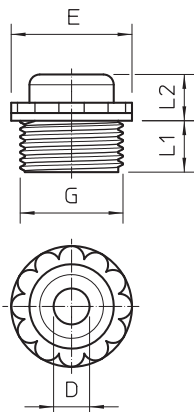

List technických údajů

Šroubovací ucpávková vývodka, metrický závit,
s otvorem
Výr. č. 2032023

S otevřeným kabelovým vývodem.

Škrtkící těsnění k našroubování na metrický závit dle IEC 423.

Se samotěsnícím kuželem na konci závitu, proto není zapotřebí těsnící kroužek připojovacího závitu.

Při pečlivé montáži lze dosáhnout stupně krytí IP 54.

PE Polyetylén

Další text k výrobku 1

S otevřeným kabelovým vývodem.

Kmenová data

Č. výr.	2032023
Typ	90 M32 OF
Označení 1	Ucpávková vývodka šroubovací
Označení 2	otevřené provedení
Rozměr	M32
Barva	světle šedá
Číslo RAL	7035
Materiál	Polyetylén
Zkratka materiálu	PE
Nejmenší prodejní množství	25,00 kus
Hmotnost	0,69 kg/100 ks

List technických údajů

Šroubovací ucpávková vývodka, metrický závit,
s otvorem
Výr. č. 2032023

Technické údaje

Rozměr D\216 O (bez mezery)	13,00 mm
Rozměr E	39,00 mm
Rozměr L1	14,00 mm
Rozměr L2	8,00 mm
Délka závitu	14,00 mm
Závit	M32 x 1,5
Velikost	M32
Bez obsahu halogenů	<input checked="" type="checkbox"/>
Stupeň krytí	IP54
SW	34,00 mm