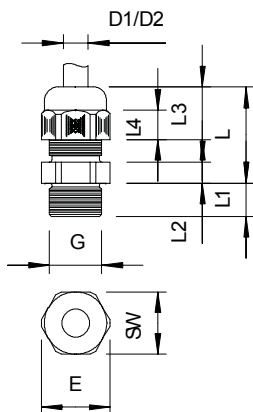

Připojovací závit je v provedení PG. Jednou zašroubovat a instalace je trvale fixována, optimální přizpůsobení závitů se správným stoupáním zaručuje trvalou odolnost proti vibracím.

Použití: od soukromých obytných domů s odbočovacími krabicemi až po průmyslové aplikace v rozvaděčích.

## Kmenová data

Č. výr.	2024330
Typ	V-TEC L PG21 LGR
Označení 1	Kabelová vývodka
Označení 2	s dlouhým připojovacím závitem
Rozměr	PG21
Barva	světle šedá
Číslo RAL	7035
Materiál	Polyamid
Zkratka materiálu	PA
Nejmenší prodejní množství	25,00 kus
Hmotnost	2,33 kg/100 ks

# List technických údajů

Kabelová vývodka s kloboučkovou maticí, dlouhý závit  
PG, světle šedá  
Výr. č. 2024330

## Technické údaje

Rozměr E	37,50 mm
Rozměr L min.	28,00 mm
Rozměr L max.	38,00 mm
Rozměr L1	15,00 mm
Rozměr L2	6,00 mm
Rozměr L3	22,00 mm
SW	33,00 mm
Provedení	Přímé
Druh těsnění	Těsnící kroužek
Ochrana proti ohybu	<input type="checkbox"/>
Těsnící oblast D	9,00 - 18,00 mm
Těsnící oblast D nevybušné provedení	0,55 - 0,71 in
Kabelová vývodka pro ploché kabely	<input type="checkbox"/>
Pro Ex zóny	bez
Pro prostředí s nebezpečím výbuchu plynu	bez
Pro prostředí s nebezpečím výbuchu prachu	bez
Závit	Pg 21
Druh závitů	PG
Délka závitů	15,00 mm
Stoupání závitů	1,50 mm
Jmenovitá velikost závitů	21,00
Zesíleno skelnými vlákny	<input type="checkbox"/>
Bez obsahu halogenů	<input checked="" type="checkbox"/>
Inst.krouticí moment	5,00 Nm
Vícenásobná těsnící vložka	<input type="checkbox"/>
S pojistnou maticí	<input type="checkbox"/>
Nárazuvzdorný	<input type="checkbox"/>
Rozměr šestihranu přes hrany	37,50 mm
Stupeň krytí	IP68
Dělitelná vývodka	<input type="checkbox"/>
Teplotní rozsah použití	-20,00 - 65,00 °C
Odlehčení tahu a pojistka proti pootočení D2	12,00 - 18,00 mm
Možnost odlehčení tahu	<input checked="" type="checkbox"/>