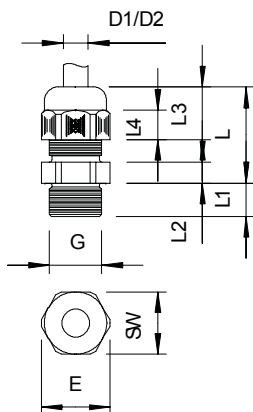

Připojovací závit je v provedení PG. Jednou zašroubovat a instalace je trvale fixována, optimální přizpůsobení závitů se správným stoupáním zaručuje trvalou odolnost proti vibracím.

Použití: od soukromých obytných domů s odbočovacími krabicemi až po průmyslové aplikace v rozvaděčích.

Teplotní rozsah: -20°C bis +65°C

PA Polyamid

Kmenová data

Č. výr.	2024225
Typ	V-TEC L PG21 SGR
Označení 1	Kabelová vývodka
Označení 2	s dlouhým přípojovacím závitem
Rozměr	PG21
Barva	stříbrně šedá
Číslo RAL	7001
Materiál	Polyamid
Zkratka materiálu	PA
Nejmenší prodejní množství	25,00 kus
Hmotnost	2,33 kg/100 ks

List technických údajů

Kabelová vývodka s kloboučkovou maticí, dlouhý závit
PG, stříbrošedá
Výr. č. 2024225

Technické údaje

Rozměr E	37,50 mm
Rozměr L min.	28,00 mm
Rozměr L max.	38,00 mm
Rozměr L1	15,00 mm
Rozměr L2	6,00 mm
Rozměr L3	22,00 mm
SW	33,00 mm
Provedení	Prímé
Druh těsnění	Těsnící kroužek
Ochrana proti ohybu	<input type="checkbox"/>
Těsnící oblast D	9,00 - 18,00 mm
Těsnící oblast D nevybušné provedení	0,55 - 0,71 in
Kabelová vývodka pro ploché kabely	<input type="checkbox"/>
Pro Ex zóny	bez
Pro prostředí s nebezpečím výbuchu plynu	bez
Pro prostředí s nebezpečím výbuchu prachu	bez
Závit	Pg 21
Druh závitů	PG
Délka závitů	15,00 mm
Stoupání závitů	1,50 mm
Jmenovitá velikost závitů	21,00
Zesíleno skelnými vlákny	<input type="checkbox"/>
Bez obsahu halogenů	<input checked="" type="checkbox"/>
Inst.kroučící moment	5,00 Nm
Vícenásobná těsnící vložka	<input type="checkbox"/>
S pojistnou maticí	<input type="checkbox"/>
Nárazuvzdorný	<input type="checkbox"/>
Rozměr šestihranu přes hrany	37,50 mm
Stupeň krytí	IP68
Dělitelná vývodka	<input type="checkbox"/>
Teplotní rozsah použití	-20,00 - 65,00 °C
Odlehčení tahu a pojistka proti pootočení D2	12,00 - 18,00 mm
Možnost odlehčení tahu	<input checked="" type="checkbox"/>