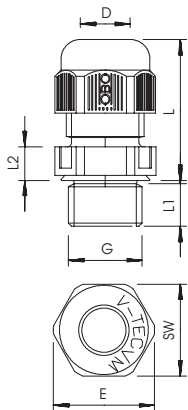

Použití: od soukromých obytných domů s odbočovacími krabicemi až po průmyslové aplikace v rozvaděčích.

Rozsah provozních teplot: -20 °C až +65 °C

PA Polyamid

Kmenová data

Č. výr.	2022897
Typ	V-TEC VM63 SW
Označení 1	Kabelová vývodka
Označení 2	plně metrické
Rozměr	M63
Barva	černá
Materiál	Polyamid
Zkratka materiálu	PA
Nejmenší prodejní množství	5,00 kus
Hmotnost	8,31 kg/100 ks

List technických údajů

Kabelová vývodka s kloboučkovou maticí, metrický závit, černá
Výr. č. 2022897

Technické údaje

Rozměr E	75,00 mm
Rozměr L min.	48,00 mm
Rozměr L max.	60,00 mm
Rozměr L1	12,00 mm
Rozměr L2	9,00 mm
SW	67,00 mm
Provedení	Přímé
Druh těsnění	Těsnící kroužek
Ochrana proti ohybu	<input type="checkbox"/>
Těsnící oblast D	36,00 - 48,00 mm
Těsnící oblast D	1,42 - 1,89 in
nevýbušné provedení	<input type="checkbox"/>
Kabelová vývodka pro ploché kabely	<input type="checkbox"/>
Pro Ex zóny	bez
Pro prostředí s nebezpečím výbuchu plynu	bez
Pro prostředí s nebezpečím výbuchu prachu	bez
odolný proti plameni	Odolné vůči šíření plamene VDE 0471/DIN 695-2-1, zkušební teplota 650 °C
Závit	M63 x 1,5
Druh závitů	metrický
Délka závitů	12,00 mm
Stoupání závitů	1,50 mm
Jmenovitá velikost závitů	63,00
Zesíleno skelnými vlákny	<input type="checkbox"/>
Bez obsahu halogenů	<input checked="" type="checkbox"/>
Inst.krouticí moment	15,00 Nm
Vícenásobná těsnící vložka	<input type="checkbox"/>
S pojistnou maticí	<input type="checkbox"/>
Nárazuvzdorný	<input type="checkbox"/>
Rozměr šestihranu přes hrany	75,00 mm
Stupeň krytí	IP68
Dělitelná vývodka	<input type="checkbox"/>
Teplotní rozsah použití	-20,00 - 65,00 °C
Možnost odlehčení tahu	<input checked="" type="checkbox"/>