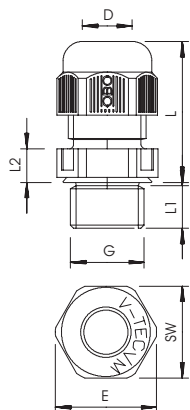

Připojné závity jsou metrické nebo PG, a jsou proto univerzálně a pohodlně použitelné. Jednou zašroubovat a instalace je trvale fixována, optimální přizpůsobení závitu se správným stoupáním zaručuje trvalou odolnost proti vibracím.

Použití: od soukromých obytných domů s odbočovacími krabicemi až po průmyslové aplikace v rozvaděčích.

Rozsah provozních teplot: -20 °C až +65 °C

PA Polyamid

Kmenová data

Č. výr.	2022895
Typ	V-TEC VM50 SW
Označení 1	Kabelová vývodka
Označení 2	plně metrické
Rozměr	M50
Barva	černá
Materiál	Polyamid
Zkratka materiálu	PA
Nejmenší prodejní množství	5,00 kus
Hmotnost	5,47 kg/100 ks

List technických údajů

Kabelová vývodka s kloboučkovou maticí, metrický závit, černá
Výr. č. 2022895

Technické údaje

Rozměr E	60,00 mm
Rozměr L min.	43,00 mm
Rozměr L max.	52,00 mm
Rozměr L1	12,00 mm
Rozměr L2	8,00 mm
SW	54,00 mm
Provedení	Přímé
Druh těsnění	Těsnící kroužek
Ochrana proti ohybu	<input type="checkbox"/>
Těsnící oblast D	23,00 - 35,00 mm
Těsnící oblast D	0,91 - 1,38 in
nevýbušné provedení	<input type="checkbox"/>
Kabelová vývodka pro ploché kabely	<input type="checkbox"/>
Pro Ex zóny	bez
Pro prostředí s nebezpečím výbuchu plynu	bez
Pro prostředí s nebezpečím výbuchu prachu	bez
odolný proti plameni	Odolné vůči šíření plamene VDE 0471/DIN 695-2-1, zkušební teplota 650 °C
Závit	M50 x 1,5
Druh závitů	metrický
Délka závitů	12,00 mm
Stoupání závitů	1,50 mm
Jmenovitá velikost závitů	50,00
Zesíleno skelnými vlákny	<input type="checkbox"/>
Bez obsahu halogenů	<input checked="" type="checkbox"/>
Inst.krouticí moment	12,00 Nm
Vícenásobná těsnící vložka	<input type="checkbox"/>
S pojistnou maticí	<input type="checkbox"/>
Nárazuvzdorný	<input type="checkbox"/>
Rozměr šestihranu přes hrany	60,00 mm
Stupeň krytí	IP68
Dělitelná vývodka	<input type="checkbox"/>
Teplotní rozsah použití	-20,00 - 65,00 °C
Možnost odlehčení tahu	<input checked="" type="checkbox"/>