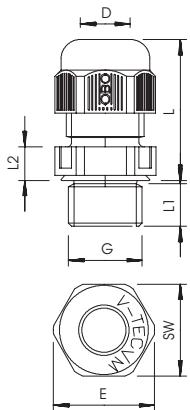

Použití: od soukromých obytných domů s odbočovacími krabicemi až po průmyslové aplikace v rozvaděčích.

Rozsah provozních teplot: -20 °C až +65 °C

PA Polyamid

Kmenová data

Č. výr.	2022887
Typ	V-TEC VM20 SW
Označení 1	Kabelová vývodka
Označení 2	plně metrické
Rozměr	M20
Barva	černá
Materiál	Polyamid
Zkratka materiálu	PA
Nejmenší prodejní množství	50,00 kus
Hmotnost	0,86 kg/100 ks

List technických údajů

Kabelová vývodka s kloboučkovou maticí, metrický závit, černá
Výr. č. 2022887

Technické údaje

Rozměr E	27,00 mm
Rozměr L min.	23,50 mm
Rozměr L max.	30,50 mm
Rozměr L1	9,00 mm
Rozměr L2	5,00 mm
SW	24,00 mm
Provedení	Přímé
Druh těsnění	Těsnící kroužek
Ochrana proti ohybu	<input type="checkbox"/>
Těsnící oblast D	6,00 - 13,00 mm
Těsnící oblast D	0,24 - 0,51 in
nevýbušné provedení	<input type="checkbox"/>
Kabelová vývodka pro ploché kabely	<input type="checkbox"/>
Pro Ex zóny	bez
Pro prostředí s nebezpečím výbuchu plynu	bez
Pro prostředí s nebezpečím výbuchu prachu	bez
odolný proti plameni	Odolné vůči šíření plamene VDE 0471/DIN 695-2-1, zkušební teplota 650 °C
Závit	M20 x 1,5
Druh závitů	metrický
Délka závitů	10,00 mm
Stoupání závitů	1,50 mm
Jmenovitá velikost závitů	20,00
Zesíleno skelnými vlákny	<input type="checkbox"/>
Bez obsahu halogenů	<input checked="" type="checkbox"/>
Inst.krouticí moment	3,80 Nm
Vícenásobná těsnící vložka	<input type="checkbox"/>
S pojistnou maticí	<input type="checkbox"/>
Nárazuvzdorný	<input type="checkbox"/>
Rozměr šestihranu přes hrany	27,00 mm
Stupeň krytí	IP68
Dělitelná vývodka	<input type="checkbox"/>
Teplotní rozsah použití	-20,00 - 65,00 °C
Možnost odlehčení tahu	<input checked="" type="checkbox"/>