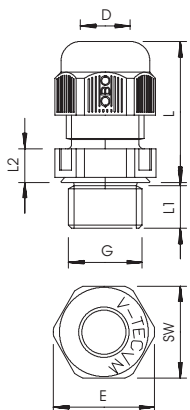

# List technických údajů

Kabelová vývodka s kloboučkovou maticí, metrický závit, černá  
Výr. č. 2022885

Nejrychlejší a nejpohodlnější způsob, jak zajistit odlehčení tahu a utěsnit vyvedení kabelů u odbočných krabic a pouzder: osvědčené kabelové vývodky V-TEC VM značky OBO. S integrovaným těsnícím břitem a speciální lamelovou technikou OBO lze dosáhnout stupně krytí až IP 68. Tahová síla a těsnost přezkoušena dle EN 62444.

## Kmenová data

Č. výr.	2022885
Typ	V-TEC VM16 SW
Označení 1	Kabelová vývodka
Označení 2	plně metrické
Rozměr	M16
Barva	černá
Materiál	Polyamid
Zkratka materiálu	PA
Nejmenší prodejní množství	50,00 kus
Hmotnost	0,64 kg/100 ks

# List technických údajů

Kabelová vývodka s kloboučkovou maticí, metrický závit, černá  
Výr. č. 2022885

## Technické údaje

Rozměr E	22,00 mm
Rozměr L min.	21,50 mm
Rozměr L max.	29,00 mm
Rozměr L1	8,00 mm
Rozměr L2	5,00 mm
SW	20,00 mm
Provedení	Přímé
Druh těsnění	Těsnící kroužek
Ochrana proti ohybu	<input type="checkbox"/>
Těsnící oblast D	4,50 - 10,00 mm
Těsnící oblast D	0,18 - 0,39 in
nevýbušné provedení	<input type="checkbox"/>
Kabelová vývodka pro ploché kabely	<input type="checkbox"/>
Pro Ex zóny	bez
Pro prostředí s nebezpečím výbuchu plynu	bez
Pro prostředí s nebezpečím výbuchu prachu	bez
odolný proti plameni	Odolné vůči šíření plamene VDE 0471/DIN 695-2-1, zkušební teplota 650 °C
Závit	M16 x 1,5
Druh závitů	metrický
Délka závitů	8,00 mm
Stoupání závitů	1,50 mm
Jmenovitá velikost závitů	16,00
Zesíleno skelnými vlákny	<input type="checkbox"/>
Bez obsahu halogenů	<input checked="" type="checkbox"/>
Inst.krouticí moment	2,00 Nm
Vícenásobná těsnící vložka	<input type="checkbox"/>
S pojistnou maticí	<input type="checkbox"/>
Nárazuvzdorný	<input type="checkbox"/>
Rozměr šestihranu přes hrany	22,00 mm
Stupeň krytí	IP68
Dělitelná vývodka	<input type="checkbox"/>
Teplotní rozsah použití	-20,00 - 65,00 °C
Možnost odlehčení tahu	<input checked="" type="checkbox"/>