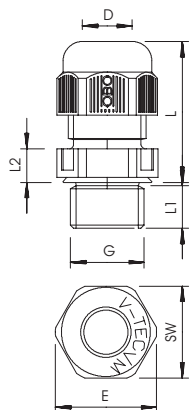

Použití: od soukromých obytných domů s odbočovacími krabicemi až po průmyslové aplikace v rozvaděčích.

Rozsah provozních teplot: -20 °C až +65 °C

PA Polyamid

Kmenová data

Č. výr.	2022883
Typ	V-TEC VM12 SW
Označení 1	Kabelová vývodka
Označení 2	plně metrické
Rozměr	M12
Barva	černá
Materiál	Polyamid
Zkratka materiálu	PA
Nejmenší prodejní množství	50,00 kus
Hmotnost	0,32 kg/100 ks

List technických údajů

Kabelová vývodka s kloboučkovou maticí, metrický závit, černá
Výr. č. 2022883

Technické údaje

Rozměr E	16,50 mm
Rozměr L min.	18,50 mm
Rozměr L max.	23,50 mm
Rozměr L1	8,00 mm
Rozměr L2	5,00 mm
SW	15,00 mm
Provedení	Přímé
Druh těsnění	Těsnící kroužek
Ochrana proti ohybu	<input type="checkbox"/>
Těsnící oblast D	3,50 - 7,00 mm
Těsnící oblast D	0,14 - 0,28 in
nevýbušné provedení	<input type="checkbox"/>
Kabelová vývodka pro ploché kabely	<input type="checkbox"/>
Pro Ex zóny	bez
Pro prostředí s nebezpečím výbuchu plynu	bez
Pro prostředí s nebezpečím výbuchu prachu	bez
odolný proti plameni	Odolné vůči šíření plamene VDE 0471/DIN 695-2-1, zkušební teplota 650 °C
Závit	M12 x 1,5
Druh závitů	metrický
Délka závitů	8,00 mm
Stoupání závitů	1,50 mm
Jmenovitá velikost závitů	12,00
Zesíleno skelnými vlákny	<input type="checkbox"/>
Bez obsahu halogenů	<input checked="" type="checkbox"/>
Inst.krouticí moment	2,00 Nm
Vícenásobná těsnící vložka	<input type="checkbox"/>
S pojistnou maticí	<input type="checkbox"/>
Nárazuvzdorný	<input type="checkbox"/>
Rozměr šestihranu přes hrany	16,50 mm
Stupeň krytí	IP68
Dělitelná vývodka	<input type="checkbox"/>
Teplotní rozsah použití	-20,00 - 65,00 °C
Možnost odlehčení tahu	<input checked="" type="checkbox"/>