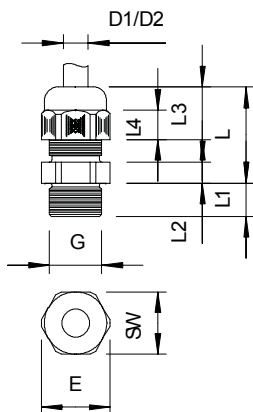

Připojovací závit je v provedení PG. Jednou zašroubovat a instalace je trvale fixována, optimální přizpůsobení závitů se správným stoupáním zaručuje trvalou odolnost proti vibracím.

Použití: od soukromých obytných domů s odbočovacími krabicemi až po průmyslové aplikace v rozvaděčích.

## Kmenová data

Č. výr.	2022702
Typ	V-TEC PG48 SGR
Označení 1	Kabelová vývodka
Rozměr	PG48
Barva	stříbrně šedá
Číslo RAL	7001
Materiál	Polyamid
Zkratka materiálu	PA
Nejmenší prodejní množství	5,00 kus
Hmotnost	9,46 kg/100 ks

# List technických údajů

Kabelová vývodka s kloboučkovou maticí, závit PG,  
stříbrošedá  
Výr. č. 2022702

## Technické údaje

Rozměr E	74,00 mm
Rozměr L min.	42,00 mm
Rozměr L max.	58,00 mm
Rozměr L1	14,00 mm
Rozměr L2	9,00 mm
Rozměr L3	33,00 mm
SW	65,00 mm
Provedení	Prímé
Druh těsnění	Těsnící kroužek
Ochrana proti ohybu	<input type="checkbox"/>
Těsnící oblast D	30,00 - 44,00 mm
Těsnící oblast D nevybušné provedení	1,42 - 1,73 in
Kabelová vývodka pro ploché kabely	<input type="checkbox"/>
Pro Ex zóny	bez
Pro prostředí s nebezpečím výbuchu plynu	bez
Pro prostředí s nebezpečím výbuchu prachu	bez
Závit	Pg 48
Druh závitu	PG
Délka závitu	14,00 mm
Stoupání závitu	1,41 mm
Jmenovitá velikost závitu	48,00
Zesíleno skelnými vlákny	<input type="checkbox"/>
Bez obsahu halogenů	<input checked="" type="checkbox"/>
Inst.krouticí moment	5,00 Nm
Vícenásobná těsnící vložka	<input type="checkbox"/>
S pojistnou maticí	<input type="checkbox"/>
Nárazuvzdorný	<input type="checkbox"/>
Rozměr šestihranu přes hrany	74,00 mm
Stupeň krytí	IP68
Dělitelná vývodka	<input type="checkbox"/>
Teplotní rozsah použití	-20,00 - 65,00 °C
Odlehčení tahu a pojistka proti pootočení D2	30,00 - 44,00 mm
Možnost odlehčení tahu	<input checked="" type="checkbox"/>