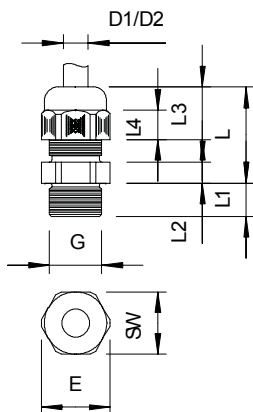

Připojovací závit je v provedení PG. Jednou zašroubovat a instalace je trvale fixována, optimální přizpůsobení závitů se správným stoupáním zaručuje trvalou odolnost proti vibracím.

Použití: od soukromých obytných domů s odbočovacími krabicemi až po průmyslové aplikace v rozvaděčích.

Teplotní rozsah: -20°C bis +65°C

PA Polyamid

Kmenová data

Č. výr.	2022605
Typ	V-TEC PG7 SGR
Označení 1	Kabelová vývodka
Rozměr	PG7
Barva	stříbrně šedá
Číslo RAL	7001
Materiál	Polyamid
Zkratka materiálu	PA
Nejmenší prodejní množství	50,00 kus
Hmotnost	0,41 kg/100 ks

List technických údajů

Kabelová vývodka s kloboučkovou maticí, závit PG,
stříbrošedá
Výr. č. 2022605

Technické údaje

Rozměr E	16,50 mm
Rozměr L min.	18,00 mm
Rozměr L max.	23,00 mm
Rozměr L1	8,00 mm
Rozměr L2	5,00 mm
Rozměr L3	12,60 mm
SW	15,00 mm
Provedení	Přímé
Druh těsnění	Těsnící kroužek
Ochrana proti ohybu	<input type="checkbox"/>
Těsnící oblast D	2,50 - 6,50 mm
Těsnící oblast D nevybušné provedení	0,14 - 0,26 in
Kabelová vývodka pro ploché kabely	<input type="checkbox"/>
Pro Ex zóny	bez
Pro prostředí s nebezpečím výbuchu plynu	bez
Pro prostředí s nebezpečím výbuchu prachu	bez
Závit	Pg 7
Druh závitů	PG
Délka závitů	8,00 mm
Stoupání závitů	1,41 mm
Jmenovitá velikost závitů	7,00
Zesíleno skelnými vlákny	<input type="checkbox"/>
Bez obsahu halogenů	<input checked="" type="checkbox"/>
Inst.kroučicí moment	1,67 Nm
Vícenásobná těsnící vložka	<input type="checkbox"/>
S pojistnou maticí	<input type="checkbox"/>
Nárazuvzdorný	<input type="checkbox"/>
Rozměr šestihranu přes hrany	16,50 mm
Stupeň krytí	IP68
Dělitelná vývodka	<input type="checkbox"/>
Teplotní rozsah použití	-20,00 - 65,00 °C
Odlehčení tahu a pojistka proti pootočení D2	3,00 - 6,50 mm
Možnost odlehčení tahu	<input checked="" type="checkbox"/>