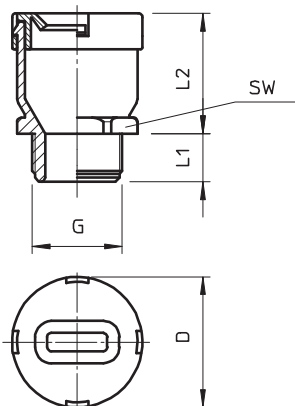

# List technických údajů

Plochá kabelová vývodka, metrický závit M20,  
kamenná šedá  
Výr. č. 2013002

## Technické údaje

|  |                                     |
|--|-------------------------------------|
| Plochý kabel/šířka                         | 17,00 - 19,00 mm                    |
| Rozměr D (bez mezery)                      | 32,50 mm                            |
| Rozměr G                                   | M20 mm                              |
| Rozměr L                                   | 42,00 mm                            |
| Rozměr L1                                  | 12,00 mm                            |
| Rozměr L2                                  | 30,00 mm                            |
| SW   | 27,00 mm                            |
| Provedení                                  | Přímé                               |
| Druh těsnění                               | Těsnicí kroužek                     |
| Ochrana proti ohybu<br>nevýbušné provedení | <input type="checkbox"/>            |
| Plochý kabel/tloušťka                      | 6,00 - 8,00 mm                      |
| Kabelová vývodka pro ploché<br>kabely      | <input checked="" type="checkbox"/> |
| Pro Ex zóny                                | bez                                 |
| Závit                                      | M20                                 |
| Druh závitů                                | metrický                            |
| Zesíleno skelnými vlákny                   | <input type="checkbox"/>            |
| Vícenásobná těsnicí vložka                 | <input type="checkbox"/>            |
| S pojistnou maticí                         | <input type="checkbox"/>            |
| Nárazuvzdorný                              | <input type="checkbox"/>            |
| Stupeň krytí                               | IP31                                |
| Možnost odlehčení tahu                     | <input type="checkbox"/>            |