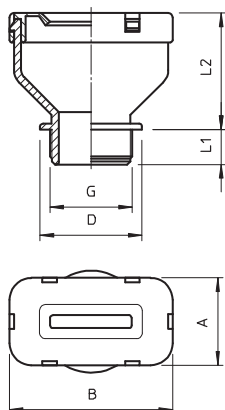

## Technické údaje

|                                    |                                     |
|------------------------------------|-------------------------------------|
| Plochý kabel/šířka                 | 36,00 - 39,00 mm                    |
| Rozměr AAW                         | 30,00 mm                            |
| Rozměr B                           | 56,00 mm                            |
| Rozměr D\ø216 O (bez mezery)       | 35,00 mm                            |
| Rozměr G                           | PG21 mm                             |
| Rozměr L                           | 52,00 mm                            |
| Rozměr L1                          | 12,00 mm                            |
| Rozměr L2                          | 40,00 mm                            |
| Provedení                          | Přímé                               |
| Druh těsnění                       | Těsnící kroužek                     |
| Ochrana proti ohybu                | <input type="checkbox"/>            |
| Plochý kabel/tloušťka              | 7,00 - 9,00 mm                      |
| Kabelová vývodka pro ploché kabely | <input checked="" type="checkbox"/> |
| Pro Ex zóny                        | bez                                 |
| Závit                              | Pg 21                               |
| Druh závitů                        | PG                                  |
| Zesíleno skelnými vlákny           | <input type="checkbox"/>            |
| Vícenásobná těsnící vložka         | <input type="checkbox"/>            |
| S pojistnou maticí                 | <input type="checkbox"/>            |
| Nárazuvzdorný                      | <input type="checkbox"/>            |
| Stupeň krytí                       | IP31                                |
| Možnost odlehčení tahu             | <input type="checkbox"/>            |