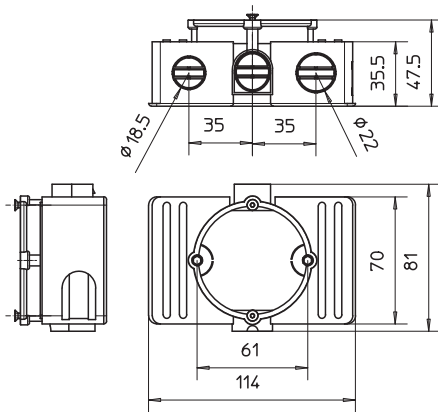

Rozteč šroubů pro přístroje 60 mm, šroubové upevnění pomocí samořezných šroubů 3,2 mm se 4 nálitky pro šrouby a 2 přístrojovými šrouby, stupeň krytí IP20.

PS Polystyrol

Kmenová data

Č. výr.	2003023
Typ	UG 60 VK
Označení 1	Přistr./propoj. hran. krab.
Označení 2	Pod omítku
Rozměr	70x110x48
Barva	černá
Materiál	Polystyren
Zkratka materiálu	PS
Nejmenší prodejní množství	10,00 kus
Hmotnost	4,60 kg/100 ks

List technických údajů

Přístrojová/propojovací hranatá krabice pod omítku

Výr. č. 2003023

Technické údaje

Šířka	70,00 mm
Výška	48,00 mm
Délka	110,00 mm
vnitřní Ø	60 mm
Ø	60 Max.
Průměr	60,00 mm
Uzamykatelné provedení	<input type="checkbox"/>
Počet vstupů	8,00
Vývody	8
Počet vložek	1,00
Druh vývodů	Vylomitelné otvory pro vedení a trubky do průměru 21 mm
Druh průchodky pouzdra	Vylamovací otvor
Provedení	Samostatný
Konstrukce	Přístrojová propojovací krabice
Upevnění přístrojů	šroubovat
Osazení	bez
Vrchní díl	bez
Upevnění víka	Není relevantní
Vstup zezadu	<input type="checkbox"/>
odolný proti plameni	Odolné vůči šíření plamene VDE 0471/DIN 695-2-1, zkušební teplota 650 °C
Tvar	hranatý
Pro průměr trubky	20 mm
Zachování funkčnosti (ETIM)	bez
Výška podlahy	50 mm
Vzdálenost přístrojových šroubů	60,00 mm
Bez obsahu halogenů	<input checked="" type="checkbox"/>
Se stíněním	<input type="checkbox"/>
S hřebíkovou páskou	<input type="checkbox"/>
Se šrouby	<input checked="" type="checkbox"/>
Způsob montáže	Pod omítku
Jmenovitý průřez	1,50 - 2,50 mm ²
Jmenovité napětí	400,00 V
Plombovatelné	<input type="checkbox"/>
Nárazuvzdorný	<input checked="" type="checkbox"/>
Stupeň krytí	IP20
Spojovací nálietek	Spojovací nálietek
Vzduchotěsné	<input type="checkbox"/>