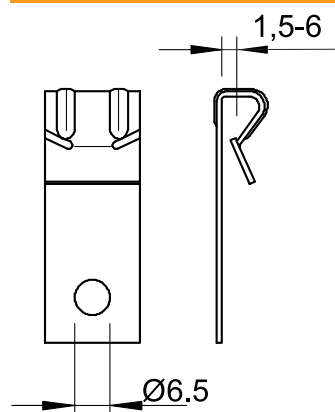

### Kmenová data

Č. výr.	1485105
Typ	TKL 4
Označení 1	Nosíková spona
Rozměr	1,5-4mm
Materiál	Ocel
Zkratka materiálu	St
Povrch	Zinkové mikrolamely
Povrch zkratka	ZL
Nejmenší prodejní množství	100,00 kus
Hmotnost	0,86 kg/100 ks

### Technické údaje

Šířka	10,00 mm
Výška	52,00 mm
Rozměr H	52,00 mm
Rozměr L	10,00 mm
Způsob upevnění	Svěrné
Upevňovací otvor	7,00 mm
Zatížení na mezi pevnosti	0,72 kN
Zatížení na mezi pevnosti	720,00 N
Tloušťka příruby	1,50 - 4,00 mm
Nastavitelný závěs	<input type="checkbox"/>
Zavěšeno	<input type="checkbox"/>