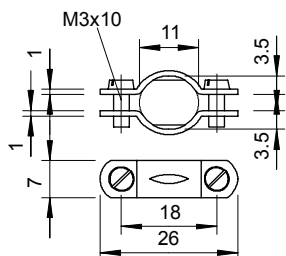

List technických údajů

Přichytka pro odlehčení tahu 7908

Výr. č. 1442015

OBO
BETTERMANN

Přichytka pro odlehčení tahu 11mm

CE

St	Ocel
G	galvanicky zinkováno

Kmenová data

Č. výr.	1442015
Typ	7908 11 G
Označení 1	Přichytka pro odlehč. tahu
Rozměr	11mm
Materiál	Ocel
Zkratka materiálu	St
Povrch	galvanicky zinkováno
Povrch podle DIN	DIN EN 12329
Povrch zkratka	G
Nejmenší prodejní množství	100,00 kus
Hmotnost	0,43 kg/100 ks

List technických údajů

Přichytka pro odlehčení tahu 7908

Výr. č. 1442015

Technické údaje

	Vzdálenost od stěny	<input type="checkbox"/>
	Počet kabelů/trubek	1,00
	Provedení	Dvoustranné
	Způsob upevnění pro průměr	Otvor pro šroub 11 mm
	pro průměr kabelu	11,00 mm
	Vhodné pro oblast protipožární ochrany	<input type="checkbox"/>
	Bez obsahu halogenů	<input checked="" type="checkbox"/>
	Potaženo plastem	<input type="checkbox"/>
	Tloušťka materiálu	1,00 mm
	Rozsah upínání D	11,00 mm
	O odolná proti ultrafialovému záření	<input checked="" type="checkbox"/>