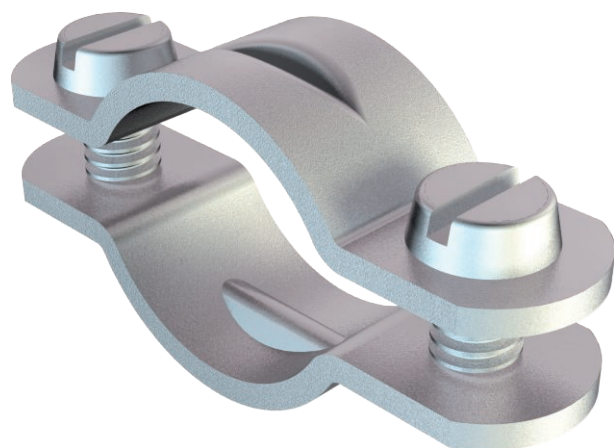

List technických údajů

Přichytka pro odlehčení tahu 7908

Výr. č. 1442015

OBO
BETTERMANN

Přichytka pro odlehčení tahu 11mm

CE

St	Ocel
G	galvanicky zinkováno

Kmenová data

Č. výr.	1442015
Typ	7908 11 G
Označení 1	Přichytka pro odlehč. tahu
Rozměr	11mm
Materiál	Ocel
Zkratka materiálu	St
Povrch	galvanicky zinkováno
Povrch podle DIN	DIN EN 12329
Povrch zkratka	G
Nejmenší prodejní množství	100,00 kus
Hmotnost	0,43 kg/100 ks

List technických údajů

Přichytka pro odlehčení tahu 7908

Výr. č. 1442015

Technické údaje

	Vzdálenost od stěny	<input type="checkbox"/>
	Počet kabelů/trubek	1,00
	Provedení	Dvoustranné
	Způsob upevnění pro průměr	Otvor pro šroub 11 mm
	pro průměr kabelu	11,00 mm
	Vhodné pro oblast protipožární ochrany	<input type="checkbox"/>
	Bez obsahu halogenů	<input checked="" type="checkbox"/>
	Potaženo plastem	<input type="checkbox"/>
	Tloušťka materiálu	1,00 mm
	Rozsah upínání D	11,00 mm
	O odolná proti ultrafialovému záření	<input checked="" type="checkbox"/>