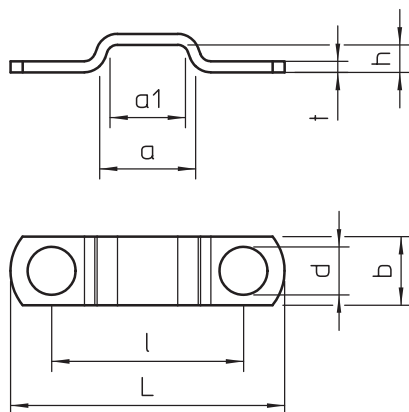

List technických údajů

Přichytka pro odlehčení tahu 7905

Výr. č. 1439014

OBO
BETTERMANN

Přichytka pro odlehčení tahu 5 mm

CE

St	Ocel
G	galvanicky zinkováno

Kmenová data

Č. výr.	1439014
Typ	7905 5 G
Označení 1	Přichytka pro odlehč. tahu
Rozměr	5mm
Materiál	Ocel
Zkratka materiálu	St
Povrch	galvanicky zinkováno
Povrch podle DIN	DIN EN 12329
Povrch zkratka	G
Nejmenší prodejní množství	100,00 kus
Hmotnost	0,05 kg/100 ks

Technické údaje

Délka	20,00 mm
Šířka	5,00 mm
Výška	2,00 mm
Rozměr a	7,00 mm
Rozměr a1	5,50 mm
Rozměr b	5,00 mm
Rozměr d	3,50 mm
Rozměr h	2,00 mm
Rozměr l	14,00 mm
Rozměr L	20,00 mm
Rozměr t	0,80 mm
Vzdálenost od stěny	□
Počet kabelů/trubek	1,00
Provedení	Dvoustranné
Způsob upevnění pro průměr	Otvor pro šroub 5 mm
pro průměr kabelu	5,00 mm

List technických údajů

Příchytka pro odlehčení tahu 7905

Výr. č. 1439014

Technické údaje

Vhodné pro oblast protipožární ochrany	<input type="checkbox"/>
Bez obsahu halogenů	<input checked="" type="checkbox"/>
Potaženo plastem	<input type="checkbox"/>
Velikost otvoru	3,5 mm
Tloušťka materiálu	0,80 mm
Rozsah upínání D	5,00 mm
Odolná proti ultrafialovému záření	<input checked="" type="checkbox"/>