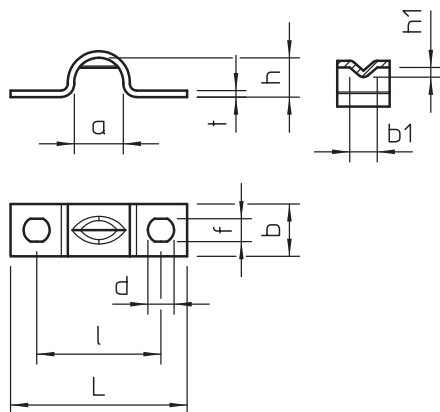

List technických údajů

Přichytka pro odlehčení tahu 7904

Výr. č. 1438018

OBO
BETTERMANN

Přichytka pro odlehčení tahu 6 mm

CE

St Ocel
G galvanicky zinkováno

Kmenová data

Č. výr.	1438018
Typ	7904 6 G
Označení 1	Přichytka pro odlehč. tahu
Rozměr	6mm
Materiál	Ocel
Zkratka materiálu	St
Povrch	galvanicky zinkováno
Povrch podle DIN	DIN EN 12329
Povrch zkratka	G
Nejmenší prodejní množství	100,00 kus
Hmotnost	0,19 kg/100 ks

Technické údaje

Délka	27,50 mm
Šířka	8,00 mm
Výška	6,00 mm
Rozměr a	7,50 mm
Rozměr b	8,00 mm
Rozměr d	4,00 mm
Rozměr f	3,50 mm
Rozměr h	6,00 mm
Rozměr h1	1,50 mm
Rozměr l	19,00 mm
Rozměr L	27,50 mm
Rozměr t	1,00 mm
Vzdálenost od stěny	□
Počet kabelů/trubek	1,00
Provedení	Dvoustranné
Způsob upevnění	Otvor pro šroub

List technických údajů

Přichytka pro odlehčení tahu 7904

Výr. č. 1438018

Technické údaje

pro průměr	6 mm
pro průměr kabelu	6,00 mm
Vhodné pro oblast protipožární ochrany	<input type="checkbox"/>
Bez obsahu halogenů	<input checked="" type="checkbox"/>
Potaženo plastem	<input type="checkbox"/>
Velikost otvoru	3,5x4 mm
Tloušťka materiálu	1,00 mm
Rozsah upínání D	6,00 - 6,00 mm
Odolná proti ultrafialovému záření	<input checked="" type="checkbox"/>