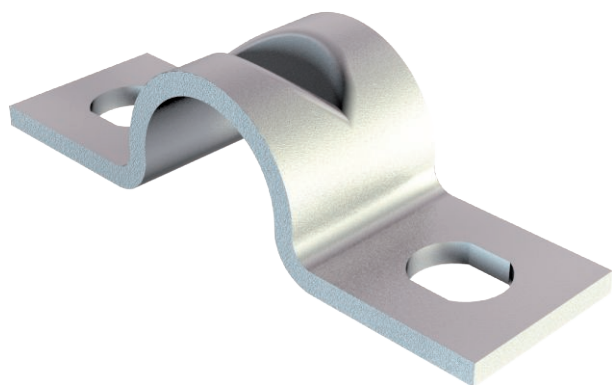

List technických údajů

Přichytka pro odlehčení tahu 7904

Výr. č. 1438018

OBO
BETTERMANN

Přichytka pro odlehčení tahu 6 mm

CE

St Ocel
G galvanicky zinkováno

Kmenová data

Č. výr.	1438018
Typ	7904 6 G
Označení 1	Přichytka pro odlehč. tahu
Rozměr	6mm
Materiál	Ocel
Zkratka materiálu	St
Povrch	galvanicky zinkováno
Povrch podle DIN	DIN EN 12329
Povrch zkratka	G
Nejmenší prodejní množství	100,00 kus
Hmotnost	0,19 kg/100 ks

Technické údaje

Délka	27,50 mm
Šířka	8,00 mm
Výška	6,00 mm
Rozměr a	7,50 mm
Rozměr b	8,00 mm
Rozměr d	4,00 mm
Rozměr f	3,50 mm
Rozměr h	6,00 mm
Rozměr h1	1,50 mm
Rozměr l	19,00 mm
Rozměr L	27,50 mm
Rozměr t	1,00 mm
Vzdálenost od stěny	□
Počet kabelů/trubek	1,00
Provedení	Dvoustranné
Způsob upevnění	Otvor pro šroub

List technických údajů

Přichytka pro odlehčení tahu 7904

Výr. č. 1438018

Technické údaje

pro průměr	6 mm
pro průměr kabelu	6,00 mm
Vhodné pro oblast protipožární ochrany	<input type="checkbox"/>
Bez obsahu halogenů	<input checked="" type="checkbox"/>
Potaženo plastem	<input type="checkbox"/>
Velikost otvoru	3,5x4 mm
Tloušťka materiálu	1,00 mm
Rozsah upínání D	6,00 - 6,00 mm
Odolná proti ultrafialovému záření	<input checked="" type="checkbox"/>