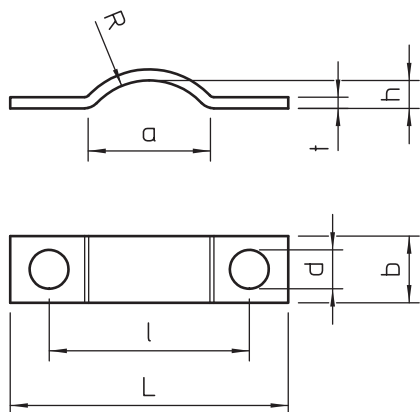

List technických údajů

Přichytka pro odlehčení tahu 7902

Výr. č. 1436015

OBO
BETTERMANN

Přichytka pro odlehčení tahu 6,5 mm

St	Ocel
G	galvanicky zinkováno

Kmenová data

Č. výr.	1436015
Typ	7902 6 G
Označení 1	Přichytka pro odlehč. tahu
Rozměr	6,5mm
Materiál	Ocel
Zkratka materiálu	St
Povrch	galvanicky zinkováno
Povrch podle DIN	DIN EN 12329
Povrch zkratka	G
Nejmenší prodejní množství	100,00 kus
Hmotnost	0,10 kg/100 ks

Technické údaje

Délka	25,00 mm
Šířka	6,00 mm
Výška	2,50 mm
Rozměr a	11,00 mm
Rozměr b	6,00 mm
Rozměr d	3,50 mm
Rozměr h	2,50 mm
Rozměr l	18,00 mm
Rozměr L	25,00 mm
Rozměr R	6,50 mm
Rozměr t	1,00 mm
Vzdálenost od stěny	□
Počet kabelů/trubek	1,00
Provedení	Dvoustranné
Způsob upevnění	Otvor pro šroub
pro průměr	6,5 mm
pro průměr kabelu	6,50 mm
Vhodné pro oblast protipožární ochrany	□

List technických údajů

Příchytka pro odlehčení tahu 7902

Výr. č. 1436015

Technické údaje

Bez obsahu halogenů	<input checked="" type="checkbox"/>
Potaženo plastem	<input type="checkbox"/>
Velikost otvoru	3,5 mm
Tloušťka materiálu	1,00 mm
Rozsah upínání D	6,50 mm
Odolná proti ultrafialovému záření	<input checked="" type="checkbox"/>