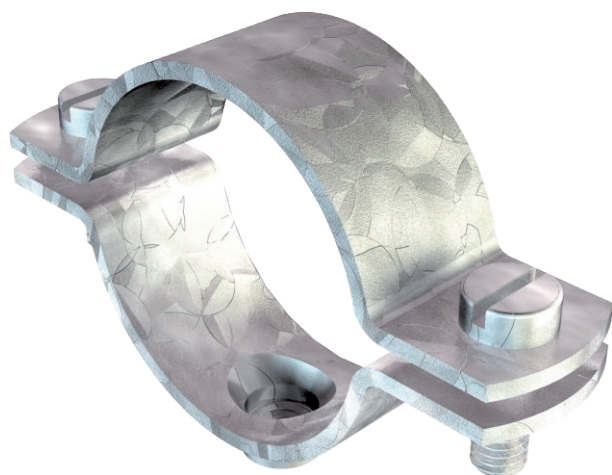

## Šroubová distanční příchytka, těžké provedení M8

Výr. č. 1387154

\*K našroubování na závit M8 Velikost 27 FT je vhodná pro M25. Velikost 42.5 FT je vhodná pro M40. Velikost 48.5 FT je vhodná pro M50. Velikost 60 FT je vhodná pro M63.

CE

St	Ocel
FT	žárově zinkováno ponorem

### Kmenová data

Č. výr.	1387154
Typ	2900WM8 75.5 FT
Označení 1	Distanční příchytka
Označení 2	s přípojovacím závitem M8
Rozměr	2 1/2"
Materiál	Ocel
Zkratka materiálu	St
Povrch	žárově zinkováno ponorem
Povrch podle DIN	DIN EN ISO 1461
Povrch zkratka	FT
Nejmenší prodejní množství	50,00 kus
Hmotnost	21,00 kg/100 ks

### Technické údaje

Délka	125,00 mm
Šířka	20,00 mm
Rozměr AAW	125,00 mm
Rozměr B	105,00 mm
Rozměr D	75,50 mm
Rozměr D\(\u2160 (bez mezery)	75,50 mm
Rozměr t	3,00 mm
Rozměr t1	3,00 mm
Rozměr x	4,00 mm
Provedení	uzavřený
Způsob upevnění	Otvor pro šroub
pro průměr	75,5 mm
pro průměr trubky	M80 mm
Závít	M8
Vhodné pro oblast protipožární ochrany	<input type="checkbox"/>
Velikost	2 1/2"
Bez obsahu halogenů	<input type="checkbox"/>
Potaženo plastem	<input type="checkbox"/>
Velikost otvoru	M8 mm
Tloušťka materiálu	3,00 mm
Šroub	M6 x 18
Rozsah upínání D	71,50 - 75,50 mm
Odolná proti ultrafialovému záření	<input checked="" type="checkbox"/>