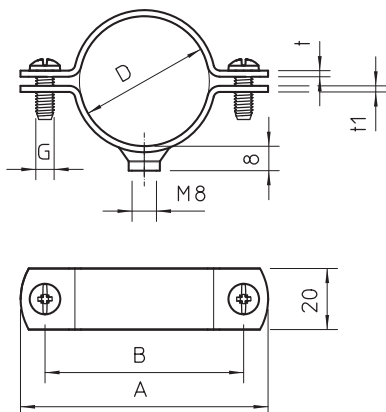

## Šroubová distanční příchytka, těžké provedení M8

Výr. č. 1387154

\*K našroubování na závit M8 Velikost 27 FT je vhodná pro M25. Velikost 42.5 FT je vhodná pro M40. Velikost 48.5 FT je vhodná pro M50. Velikost 60 FT je vhodná pro M63.

### Kmenová data

Č. výr.	1387154
Typ	2900WM8 75.5 FT
Označení 1	Distanční příchytka
Označení 2	s přípojovacím závitem M8
Rozměr	2 1/2"
Materiál	Ocel
Zkratka materiálu	St
Povrch	žárově zinkováno ponorem
Povrch podle DIN	DIN EN ISO 1461
Povrch zkratka	FT
Nejmenší prodejní množství	50,00 kus
Hmotnost	21,00 kg/100 ks

### Technické údaje

Délka	125,00 mm
Šířka	20,00 mm
Rozměr AAW	125,00 mm
Rozměr B	105,00 mm
Rozměr D	75,50 mm
Rozměr D\(\u2160 (bez mezery)	75,50 mm
Rozměr t	3,00 mm
Rozměr t1	3,00 mm
Rozměr x	4,00 mm
Provedení	uzavřený
Způsob upevnění	Otvor pro šroub
pro průměr	75,5 mm
pro průměr trubky	M80 mm
Závít	M8
Vhodné pro oblast protipožární ochrany	<input type="checkbox"/>
Velikost	2 1/2"
Bez obsahu halogenů	<input type="checkbox"/>
Potaženo plastem	<input type="checkbox"/>
Velikost otvoru	M8 mm
Tloušťka materiálu	3,00 mm
Šroub	M6 x 18
Rozsah upínání D	71,50 - 75,50 mm
Odolná proti ultrafialovému záření	<input checked="" type="checkbox"/>