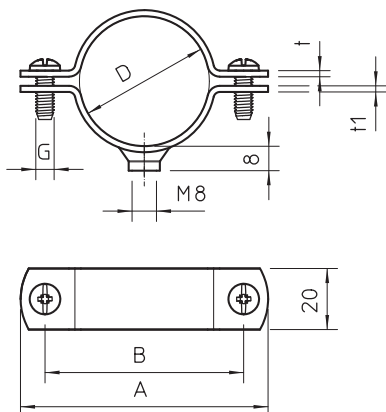

List technických údajů

Šroubová distanční příchytka, těžké provedení M8

Výr. č. 1387065

*K našroubování na závit M8 Velikost 27 FT je vhodná pro M25. Velikost 42.5 FT je vhodná pro M40. Velikost 48.5 FT je vhodná pro M50. Velikost 60 FT je vhodná pro M63.

CE

St	Ocel
FT	žárově zinkováno ponorem

Kmenová data

Č. výr.	1387065
Typ	2900WM8 33.5 FT
Označení 1	Distanční příchytka
Označení 2	s přípojovacím závitěm M8
Rozměr	1"
Materiál	Ocel
Zkratka materiálu	St
Povrch	žárově zinkováno ponorem
Povrch podle DIN	DIN EN ISO 1461
Povrch zkratka	FT
Nejmenší prodejní množství	25,00 kus
Hmotnost	6,86 kg/100 ks

List technických údajů

Šroubová distanční příchytka, těžké provedení M8

Výr. č. 1387065

Technické údaje

Délka	70,00 mm
Šířka	20,00 mm
Rozměr AAW	70,00 mm
Rozměr B	54,00 mm
Rozměr D	33,50 mm
Rozměr D\ø216 O (bez mezery)	33,50 mm
Rozměr t	2,50 mm
Rozměr t1	2,00 mm
Rozměr x	3,00 mm
Provedení	uzavřený
Způsob upevnění	Otvor pro šroub
pro průměr	33,5 mm
pro průměr trubky	M32 mm
Závít	M8
Vhodné pro oblast protipožární ochrany	<input type="checkbox"/>
Velikost	1"
Bez obsahu halogenů	<input type="checkbox"/>
Potaženo plastem	<input type="checkbox"/>
Velikost otvoru	M8 mm
Tloušťka materiálu	2,00 mm
Šroub	M6 x 16
Rozsah upínání D	30,50 - 33,50 mm
Odolná proti ultrafialovému záření	<input checked="" type="checkbox"/>