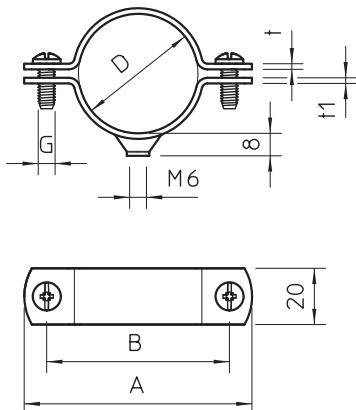

## Šroubová distanční příchytka, těžké provedení M6

Výr. č. 1385038

Šroubovací na závit M6. Velikost 27 FT je vhodná pro M25. Velikost 42.5 FT je vhodná pro M40. Velikost 48.5 FT je vhodná pro M50. Velikost 60 FT je vhodná pro M63.

### Kmenová data

Č. výr.	1385038
Typ	2900WM6 21.5 FT
Označení 1	Distanční příchytka
Označení 2	s přípojovacím závitem M6
Rozměr	1/2"
Materiál	Ocel
Zkratka materiálu	St
Povrch	žárově zinkováno ponorem
Povrch podle DIN	DIN EN ISO 1461
Povrch zkratka	FT
Nejmenší prodejní množství	25,00 kus
Hmotnost	5,10 kg/100 ks

## Šroubová distanční příchytka, těžké provedení M6

Výr. č. 1385038

### Technické údaje

Délka	56,00 mm
Šířka	20,00 mm
Rozměr AAW	56,00 mm
Rozměr B	40,00 mm
Rozměr D	21,50 mm
Rozměr D\ø216 O (bez mezery)	21,50 mm
Rozměr t	2,00 mm
Rozměr t1	2,00 mm
Rozměr x	2,50 mm
Provedení	uzavřený
Způsob upevnění	Otvor pro šroub
pro průměr	21,5 mm
pro průměr trubky	M20 mm
Závit	M6
Vhodné pro oblast protipožární ochrany	<input type="checkbox"/>
Velikost	1/2"
Bez obsahu halogenů	<input type="checkbox"/>
Potaženo plastem	<input type="checkbox"/>
Velikost otvoru	M6 mm
Tloušťka materiálu	2,00 mm
Šroub	M6 x 16
Rozsah upínání D	19,00 - 21,50 mm
Odolná proti ultrafialovému záření	<input checked="" type="checkbox"/>