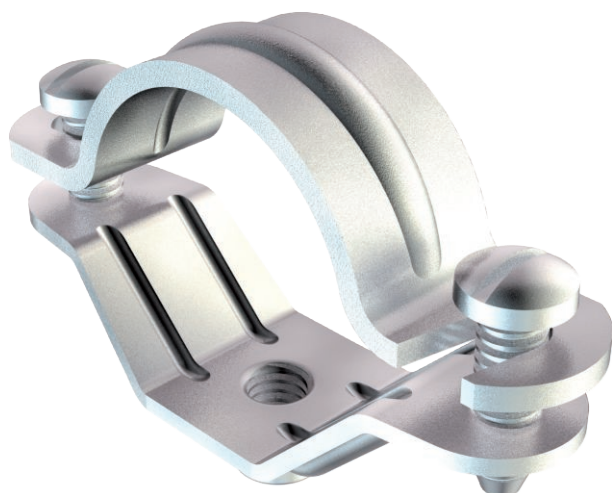

List technických údajů

Šroubová distanční příchytka, univerzální

Výr. č. 1383426

Se závitem M6.

St	Ocel
G	galvanicky zinkováno

Kmenová data

Č. výr.	1383426
Typ	2900 M6 49-55 G
Označení 1	Distanční příchytka
Označení 2	s přípojovacím závitem M6
Rozměr	49-55mm
Materiál	Ocel
Zkratka materiálu	St
Povrch	galvanicky zinkováno
Povrch podle DIN	DIN EN 12329
Povrch zkratka	G
Nejmenší prodejní množství	20,00 kus
Hmotnost	9,30 kg/100 ks

List technických údajů

Šroubová distanční příchytka, univerzální

Výr. č. 1383426

Technické údaje

Délka	102,00 mm
Šířka	18,00 mm
Rozměr AAW	102,00 mm
Rozměr B	86,00 mm
Rozměr b	18,00 mm
Rozměr D	54,00 mm
Rozměr D\(\mu216 O (bez mezery)	54,00 mm
Rozměr H	8,00 mm
Rozměr L	102,00 mm
Rozměr t1	2,00 mm
Rozměr t2	2,00 mm
Rozměr x	5,50 mm
Provedení	uzavřený
Způsob upevnění	Otvor pro šroub
Velikost	M50
Bez obsahu halogenů	<input type="checkbox"/>
Potaženo plastem	<input type="checkbox"/>
Velikost otvoru	M6 mm
Tloušťka materiálu	2,00 mm
Šroub	M6 x 15
Rozsah upínání D	49,00 - 55,00 mm
Odolná proti ultrafialovému záření	<input checked="" type="checkbox"/>