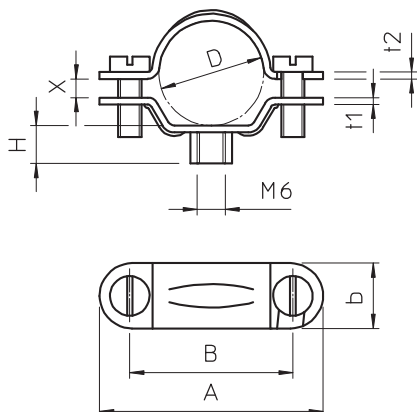

List technických údajů

Šroubová distanční příchytka, univerzální

Výr. č. 1383426

Se závitem M6.

St	Ocel
G	galvanicky zinkováno

Kmenová data

Č. výr.	1383426
Typ	2900 M6 49-55 G
Označení 1	Distanční příchytka
Označení 2	s přípojovacím závitem M6
Rozměr	49-55mm
Materiál	Ocel
Zkratka materiálu	St
Povrch	galvanicky zinkováno
Povrch podle DIN	DIN EN 12329
Povrch zkratka	G
Nejmenší prodejní množství	20,00 kus
Hmotnost	9,30 kg/100 ks

List technických údajů

Šroubová distanční příchytka, univerzální

Výr. č. 1383426

Technické údaje

Délka	102,00 mm
Šířka	18,00 mm
Rozměr AAW	102,00 mm
Rozměr B	86,00 mm
Rozměr b	18,00 mm
Rozměr D	54,00 mm
Rozměr D\(\mu216 O (bez mezery)	54,00 mm
Rozměr H	8,00 mm
Rozměr L	102,00 mm
Rozměr t1	2,00 mm
Rozměr t2	2,00 mm
Rozměr x	5,50 mm
Provedení	uzavřený
Způsob upevnění	Otvor pro šroub
Velikost	M50
Bez obsahu halogenů	<input type="checkbox"/>
Potaženo plastem	<input type="checkbox"/>
Velikost otvoru	M6 mm
Tloušťka materiálu	2,00 mm
Šroub	M6 x 15
Rozsah upínání D	49,00 - 55,00 mm
Odolná proti ultrafialovému záření	<input checked="" type="checkbox"/>