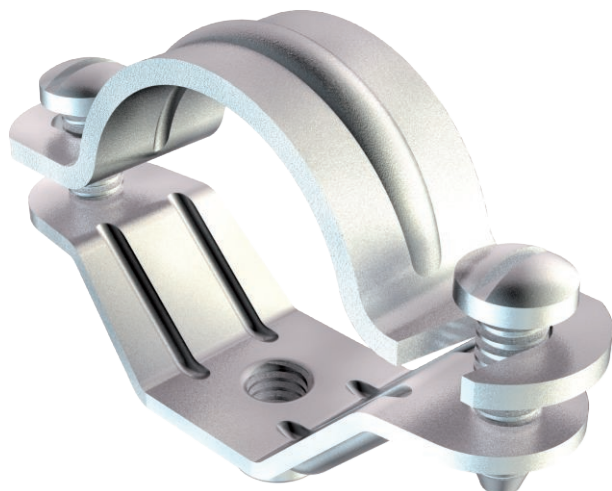

List technických údajů

Šroubová distanční příchytka, univerzální

Výr. č. 1383361

Se závitem M6.

St Ocel
G galvanicky zinkováno

Kmenová data

Č. výr.	1383361
Typ	2900 M6 43-48 G
Označení 1	Distanční příchytká
Označení 2	s přípojovacím závitem M6
Rozměr	43-48mm
Materiál	Ocel
Zkratka materiálu	St
Povrch	galvanicky zinkováno
Povrch podle DIN	DIN EN 12329
Povrch zkratka	G
Nejmenší prodejní množství	20,00 kus
Hmotnost	6,33 kg/100 ks

List technických údajů

Šroubová distanční příchytká, univerzální

Výr. č. 1383361

Technické údaje

Délka	79,00 mm
Šířka	16,00 mm
Rozměr AAW	79,00 mm
Rozměr B	64,00 mm
Rozměr b	16,00 mm
Rozměr D	47,00 mm
Rozměr D\(\mu216 O (bez mezery)	47,00 mm
Rozměr H	8,00 mm
Rozměr L	79,00 mm
Rozměr t1	2,00 mm
Rozměr t2	2,00 mm
Rozměr x	5,00 mm
Provedení	uzavřený
Způsob upevnění	Otvor pro šroub
Velikost	Pg 36
Bez obsahu halogenů	<input type="checkbox"/>
Potaženo plastem	<input type="checkbox"/>
Velikost otvoru	M6 mm
Tloušťka materiálu	2,00 mm
Šroub	M5 x 14
Rozsah upínání D	43,00 - 48,00 mm
Odolná proti ultrafialovému záření	<input checked="" type="checkbox"/>