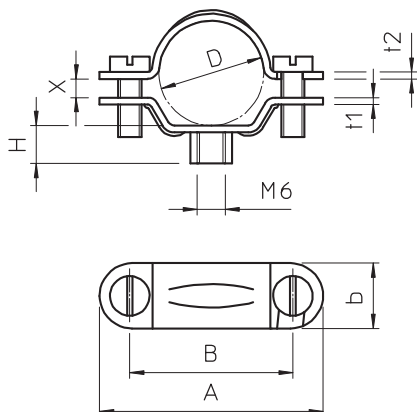

List technických údajů

Šroubová distanční příchytka, univerzální

Výr. č. 1383361

Se závitem M6.

St Ocel
G galvanicky zinkováno

Kmenová data

Č. výr.	1383361
Typ	2900 M6 43-48 G
Označení 1	Distanční příchytká
Označení 2	s přípojovacím závitem M6
Rozměr	43-48mm
Materiál	Ocel
Zkratka materiálu	St
Povrch	galvanicky zinkováno
Povrch podle DIN	DIN EN 12329
Povrch zkratka	G
Nejmenší prodejní množství	20,00 kus
Hmotnost	6,33 kg/100 ks

List technických údajů

Šroubová distanční příchytká, univerzální

Výr. č. 1383361

Technické údaje

Délka	79,00 mm
Šířka	16,00 mm
Rozměr AAW	79,00 mm
Rozměr B	64,00 mm
Rozměr b	16,00 mm
Rozměr D	47,00 mm
Rozměr D\(\mu216 O (bez mezery)	47,00 mm
Rozměr H	8,00 mm
Rozměr L	79,00 mm
Rozměr t1	2,00 mm
Rozměr t2	2,00 mm
Rozměr x	5,00 mm
Provedení	uzavřený
Způsob upevnění	Otvor pro šroub
Velikost	Pg 36
Bez obsahu halogenů	<input type="checkbox"/>
Potaženo plastem	<input type="checkbox"/>
Velikost otvoru	M6 mm
Tloušťka materiálu	2,00 mm
Šroub	M5 x 14
Rozsah upínání D	43,00 - 48,00 mm
Odolná proti ultrafialovému záření	<input checked="" type="checkbox"/>