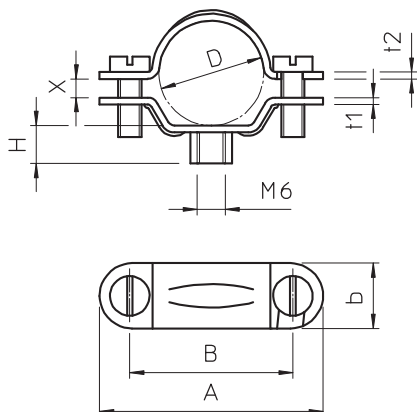

List technických údajů

Šroubová distanční příchytka, univerzální

Výr. č. 1383167

OBO
BETTERMANN

Se závitem M6.

CE

St	Ocel
G	galvanicky zinkováno

Kmenová data

Č. výr.	1383167
Typ	2900 M6 19-23 G
Označení 1	Distanční příchytká
Označení 2	s přípojovacím závitem M6
Rozměr	19-23mm
Materiál	Ocel
Zkratka materiálu	St
Povrch	galvanicky zinkováno
Povrch podle DIN	DIN EN 12329
Povrch zkratka	G
Nejmenší prodejní množství	50,00 kus
Hmotnost	2,40 kg/100 ks

List technických údajů

Šroubová distanční příchytka, univerzální

Výr. č. 1383167

Technické údaje

Délka	48,00 mm
Šířka	14,00 mm
Rozměr AAW	48,00 mm
Rozměr B	35,00 mm
Rozměr b	14,00 mm
Rozměr D	22,50 mm
Rozměr D\(\mu216 O (bez mezery)	22,50 mm
Rozměr H	9,00 mm
Rozměr L	48,00 mm
Rozměr t1	1,50 mm
Rozměr t2	1,50 mm
Rozměr x	4,00 mm
Provedení	uzavřený
Způsob upevnění	Otvor pro šroub
Velikost	Pg 16
Bez obsahu halogenů	<input type="checkbox"/>
Potaženo plastem	<input type="checkbox"/>
Velikost otvoru	M6 mm
Tloušťka materiálu	1,50 mm
Šroub	M5 x 14
Rozsah upínání D	19,00 - 23,00 mm
Odolná proti ultrafialovému záření	<input checked="" type="checkbox"/>