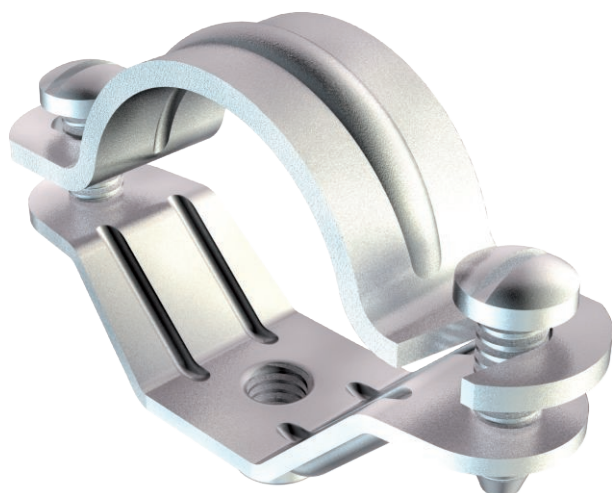

List technických údajů

Šroubová distanční příchytka, univerzální

Výr. č. 1383167

OBO
BETTERMANN

Se závitem M6.

CE

St	Ocel
G	galvanicky zinkováno

Kmenová data

Č. výr.	1383167
Typ	2900 M6 19-23 G
Označení 1	Distanční příchytká
Označení 2	s přípojovacím závitem M6
Rozměr	19-23mm
Materiál	Ocel
Zkratka materiálu	St
Povrch	galvanicky zinkováno
Povrch podle DIN	DIN EN 12329
Povrch zkratka	G
Nejmenší prodejní množství	50,00 kus
Hmotnost	2,40 kg/100 ks

List technických údajů

Šroubová distanční příchytka, univerzální

Výr. č. 1383167

Technické údaje

Délka	48,00 mm
Šířka	14,00 mm
Rozměr AAW	48,00 mm
Rozměr B	35,00 mm
Rozměr b	14,00 mm
Rozměr D	22,50 mm
Rozměr D\(\mu216 O (bez mezery)	22,50 mm
Rozměr H	9,00 mm
Rozměr L	48,00 mm
Rozměr t1	1,50 mm
Rozměr t2	1,50 mm
Rozměr x	4,00 mm
Provedení	uzavřený
Způsob upevnění	Otvor pro šroub
Velikost	Pg 16
Bez obsahu halogenů	<input type="checkbox"/>
Potaženo plastem	<input type="checkbox"/>
Velikost otvoru	M6 mm
Tloušťka materiálu	1,50 mm
Šroub	M5 x 14
Rozsah upínání D	19,00 - 23,00 mm
Odolná proti ultrafialovému záření	<input checked="" type="checkbox"/>