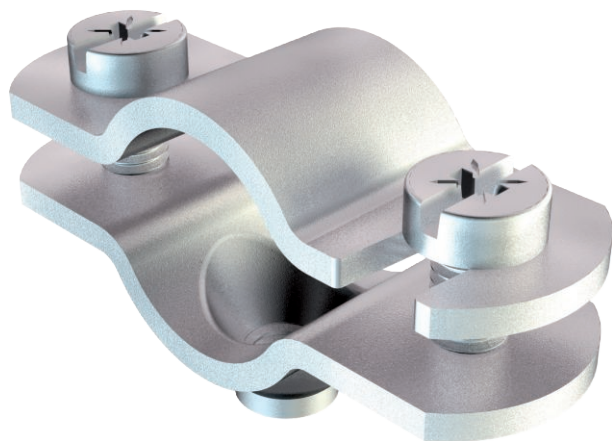

List technických údajů

Šroubová distanční příchytka

Výr. č. 1366300

Se závitem M6.

St	Ocel
G	galvanicky zinkováno

Kmenová data

Č. výr.	1366300
Typ	731 W 30 G
Označení 1	Distanční příchytka
Označení 2	s přípojovacím závitem M6
Rozměr	25-30mm
Materiál	Ocel
Zkratka materiálu	St
Povrch	galvanicky zinkováno
Povrch podle DIN	DIN EN 12329
Povrch zkratka	G
Nejmenší prodejní množství	25,00 kus
Hmotnost	4,06 kg/100 ks

List technických údajů

Šroubová distanční příchytk

Výr. č. 1366300

OBO
BETTERMANN

Technické údaje

Délka	64,00 mm
Rozměr AAW	64,00 mm
Rozměr B	49,00 mm
Rozměr D	30,00 mm
Rozměr D\216 O (bez mezery)	30,00 mm
Rozměr t	14,00 mm
Počet kabelů/trubek	1,00
Provedení	uzavřený
Způsob upevnění	Otvor pro šroub
Vhodné pro oblast protipožární ochrany	<input type="checkbox"/>
Bez obsahu halogenů	<input type="checkbox"/>
Potaženo plastem	<input type="checkbox"/>
Velikost otvoru	M6 mm
Tloušťka materiálu	2,00 mm
Šroub	M5 x 14
Rozsah upínání D	25,00 - 30,00 mm
Odolná proti ultrafialovému záření	<input checked="" type="checkbox"/>