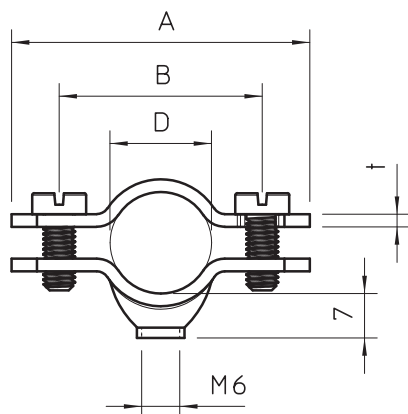

List technických údajů

Šroubová distanční příchytka

Výr. č. 1366300

Se závitem M6.

St	Ocel
G	galvanicky zinkováno

Kmenová data

Č. výr.	1366300
Typ	731 W 30 G
Označení 1	Distanční příchytka
Označení 2	s přípojovacím závitem M6
Rozměr	25-30mm
Materiál	Ocel
Zkratka materiálu	St
Povrch	galvanicky zinkováno
Povrch podle DIN	DIN EN 12329
Povrch zkratka	G
Nejmenší prodejní množství	25,00 kus
Hmotnost	4,06 kg/100 ks

List technických údajů

Šroubová distanční příchytk

Výr. č. 1366300

OBO
BETTERMANN

Technické údaje

Délka	64,00 mm
Rozměr AAW	64,00 mm
Rozměr B	49,00 mm
Rozměr D	30,00 mm
Rozměr D\216 O (bez mezery)	30,00 mm
Rozměr t	14,00 mm
Počet kabelů/trubek	1,00
Provedení	uzavřený
Způsob upevnění	Otvor pro šroub
Vhodné pro oblast protipožární ochrany	<input type="checkbox"/>
Bez obsahu halogenů	<input type="checkbox"/>
Potaženo plastem	<input type="checkbox"/>
Velikost otvoru	M6 mm
Tloušťka materiálu	2,00 mm
Šroub	M5 x 14
Rozsah upínání D	25,00 - 30,00 mm
Odolná proti ultrafialovému záření	<input checked="" type="checkbox"/>