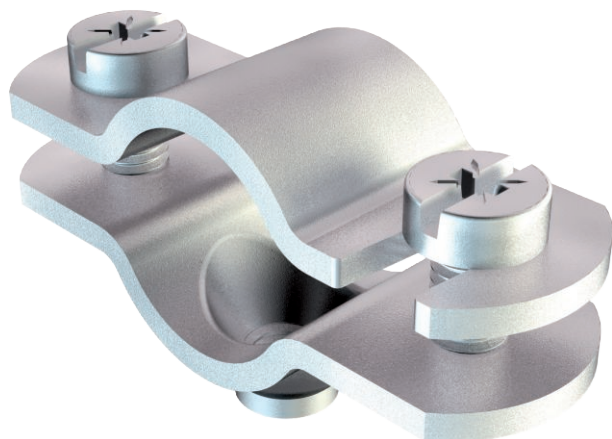

List technických údajů

Šroubová distanční příchytka

Výr. č. 1366254

Se závitem M6.

St	Ocel
G	galvanicky zinkováno

Kmenová data

Č. výr.	1366254
Typ	731 W 25 G
Označení 1	Distanční příchytka
Označení 2	s přípojovacím závitem M6
Rozměr	20-25mm
Materiál	Ocel
Zkratka materiálu	St
Povrch	galvanicky zinkováno
Povrch podle DIN	DIN EN 12329
Povrch zkratka	G
Nejmenší prodejní množství	50,00 kus
Hmotnost	3,48 kg/100 ks

List technických údajů

Šroubová distanční příchytk

Výr. č. 1366254

Technické údaje

Délka	58,00 mm
Rozměr AAW	58,00 mm
Rozměr B	43,00 mm
Rozměr D	25,00 mm
Rozměr D\216 O (bez mezery)	25,00 mm
Rozměr t	14,00 mm
Počet kabelů/trubek	1,00
Provedení	uzavřený
Způsob upevnění	Otvor pro šroub
Vhodné pro oblast protipožární ochrany	<input type="checkbox"/>
Bez obsahu halogenů	<input type="checkbox"/>
Potaženo plastem	<input type="checkbox"/>
Velikost otvoru	M6 mm
Tloušťka materiálu	2,00 mm
Šroub	M5 x 14
Rozsah upínání D	20,00 - 25,00 mm
Odolná proti ultrafialovému záření	<input checked="" type="checkbox"/>