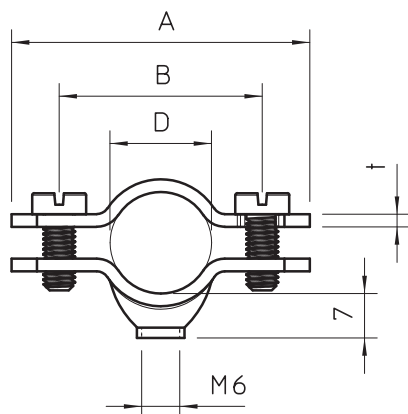

List technických údajů

Šroubová distanční příchytka

Výr. č. 1366254

Se závitem M6.

St	Ocel
G	galvanicky zinkováno

Kmenová data

Č. výr.	1366254
Typ	731 W 25 G
Označení 1	Distanční příchytka
Označení 2	s přípojovacím závitem M6
Rozměr	20-25mm
Materiál	Ocel
Zkratka materiálu	St
Povrch	galvanicky zinkováno
Povrch podle DIN	DIN EN 12329
Povrch zkratka	G
Nejmenší prodejní množství	50,00 kus
Hmotnost	3,48 kg/100 ks

List technických údajů

Šroubová distanční příchytk

Výr. č. 1366254

Technické údaje

Délka	58,00 mm
Rozměr AAW	58,00 mm
Rozměr B	43,00 mm
Rozměr D	25,00 mm
Rozměr D\216 O (bez mezery)	25,00 mm
Rozměr t	14,00 mm
Počet kabelů/trubek	1,00
Provedení	uzavřený
Způsob upevnění	Otvor pro šroub
Vhodné pro oblast protipožární ochrany	<input type="checkbox"/>
Bez obsahu halogenů	<input type="checkbox"/>
Potaženo plastem	<input type="checkbox"/>
Velikost otvoru	M6 mm
Tloušťka materiálu	2,00 mm
Šroub	M5 x 14
Rozsah upínání D	20,00 - 25,00 mm
Odolná proti ultrafialovému záření	<input checked="" type="checkbox"/>