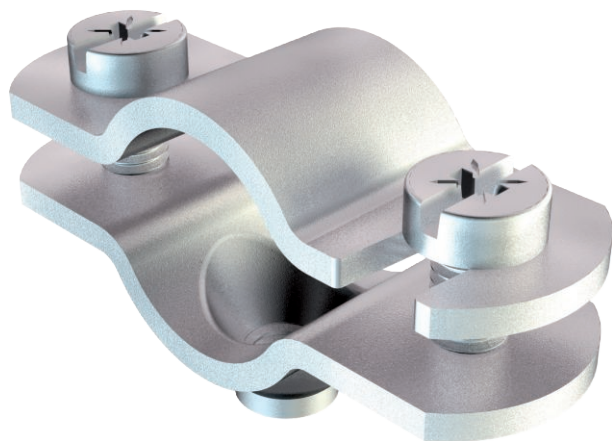

List technických údajů

Šroubová distanční příchytka

Výr. č. 1366203

Se závitem M6.

CE

St	Ocel
G	galvanicky zinkováno

Kmenová data

Č. výr.	1366203
Typ	731 W 20 G
Označení 1	Distanční příchytka
Označení 2	s přípojovacím závitem M6
Rozměr	16-20mm
Materiál	Ocel
Zkratka materiálu	St
Povrch	galvanicky zinkováno
Povrch podle DIN	DIN EN 12329
Povrch zkratka	G
Nejmenší prodejní množství	50,00 kus
Hmotnost	3,12 kg/100 ks

List technických údajů

Šroubová distanční příchytk

Výr. č. 1366203

Technické údaje

Délka	51,00 mm
Rozměr AAW	51,00 mm
Rozměr B	36,00 mm
Rozměr D	20,00 mm
Rozměr D\216 O (bez mezery)	20,00 mm
Rozměr t	14,00 mm
Počet kabelů/trubek	1,00
Provedení	uzavřený
Způsob upevnění	Otvor pro šroub
Vhodné pro oblast protipožární ochrany	<input type="checkbox"/>
Bez obsahu halogenů	<input type="checkbox"/>
Potaženo plastem	<input type="checkbox"/>
Velikost otvoru	M6 mm
Tloušťka materiálu	2,00 mm
Šroub	M5 x 14
Rozsah upínání D	16,00 - 20,00 mm
Odolná proti ultrafialovému záření	<input checked="" type="checkbox"/>