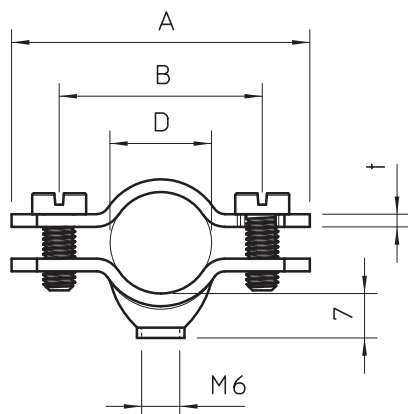

List technických údajů

Šroubová distanční příchytka

Výr. č. 1366203

Se závitem M6.

CE

St	Ocel
G	galvanicky zinkováno

Kmenová data

Č. výr.	1366203
Typ	731 W 20 G
Označení 1	Distanční příchytka
Označení 2	s přípojovacím závitem M6
Rozměr	16-20mm
Materiál	Ocel
Zkratka materiálu	St
Povrch	galvanicky zinkováno
Povrch podle DIN	DIN EN 12329
Povrch zkratka	G
Nejmenší prodejní množství	50,00 kus
Hmotnost	3,12 kg/100 ks

List technických údajů

Šroubová distanční příchytk

Výr. č. 1366203

Technické údaje

Délka	51,00 mm
Rozměr AAW	51,00 mm
Rozměr B	36,00 mm
Rozměr D	20,00 mm
Rozměr D\216 O (bez mezery)	20,00 mm
Rozměr t	14,00 mm
Počet kabelů/trubek	1,00
Provedení	uzavřený
Způsob upevnění	Otvor pro šroub
Vhodné pro oblast protipožární ochrany	<input type="checkbox"/>
Bez obsahu halogenů	<input type="checkbox"/>
Potaženo plastem	<input type="checkbox"/>
Velikost otvoru	M6 mm
Tloušťka materiálu	2,00 mm
Šroub	M5 x 14
Rozsah upínání D	16,00 - 20,00 mm
Odolná proti ultrafialovému záření	<input checked="" type="checkbox"/>