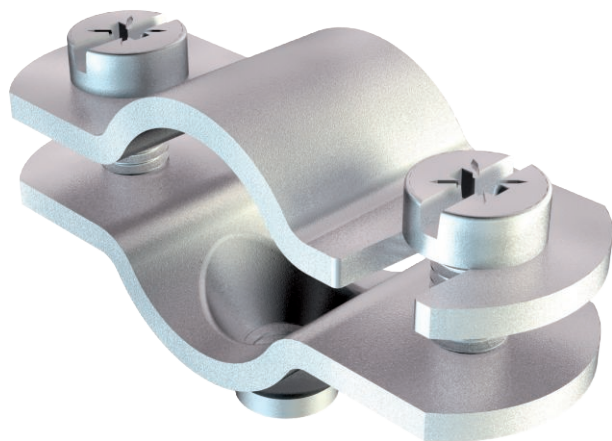

List technických údajů

Šroubová distanční příchytka

Výr. č. 1366165

Se závitem M6.

St	Ocel
G	galvanicky zinkováno

Kmenová data

Č. výr.	1366165
Typ	731 W 16 G
Označení 1	Distanční příchytka
Označení 2	s přípojovacím závitem M6
Rozměr	12-16mm
Materiál	Ocel
Zkratka materiálu	St
Povrch	galvanicky zinkováno
Povrch podle DIN	DIN EN 12329
Povrch zkratka	G
Nejmenší prodejní množství	50,00 kus
Hmotnost	2,82 kg/100 ks

List technických údajů

Šroubová distanční příchytk

Výr. č. 1366165

Technické údaje

Délka	47,00 mm
Rozměr AAW	47,00 mm
Rozměr B	32,00 mm
Rozměr D	16,00 mm
Rozměr D\216 O (bez mezery)	16,00 mm
Rozměr t	14,00 mm
Počet kabelů/trubek	1,00
Provedení	uzavřený
Způsob upevnění	Otvor pro šroub
Vhodné pro oblast protipožární ochrany	<input type="checkbox"/>
Bez obsahu halogenů	<input type="checkbox"/>
Potaženo plastem	<input type="checkbox"/>
Velikost otvoru	M6 mm
Tloušťka materiálu	2,00 mm
Šroub	M5 x 12
Rozsah upínání D	12,00 - 16,00 mm
Odolná proti ultrafialovému záření	<input checked="" type="checkbox"/>