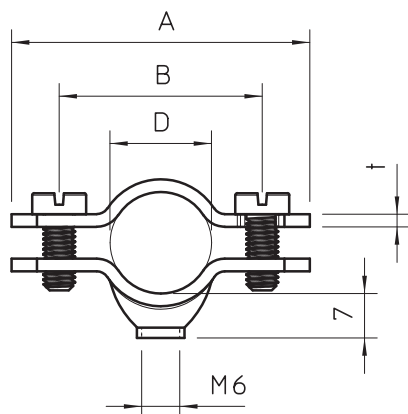

List technických údajů

Šroubová distanční příchytka

Výr. č. 1366165

Se závitem M6.

St	Ocel
G	galvanicky zinkováno

Kmenová data

Č. výr.	1366165
Typ	731 W 16 G
Označení 1	Distanční příchytka
Označení 2	s přípojovacím závitem M6
Rozměr	12-16mm
Materiál	Ocel
Zkratka materiálu	St
Povrch	galvanicky zinkováno
Povrch podle DIN	DIN EN 12329
Povrch zkratka	G
Nejmenší prodejní množství	50,00 kus
Hmotnost	2,82 kg/100 ks

List technických údajů

Šroubová distanční příchytk

Výr. č. 1366165

Technické údaje

Délka	47,00 mm
Rozměr AAW	47,00 mm
Rozměr B	32,00 mm
Rozměr D	16,00 mm
Rozměr D\216 O (bez mezery)	16,00 mm
Rozměr t	14,00 mm
Počet kabelů/trubek	1,00
Provedení	uzavřený
Způsob upevnění	Otvor pro šroub
Vhodné pro oblast protipožární ochrany	<input type="checkbox"/>
Bez obsahu halogenů	<input type="checkbox"/>
Potaženo plastem	<input type="checkbox"/>
Velikost otvoru	M6 mm
Tloušťka materiálu	2,00 mm
Šroub	M5 x 12
Rozsah upínání D	12,00 - 16,00 mm
Odolná proti ultrafialovému záření	<input checked="" type="checkbox"/>