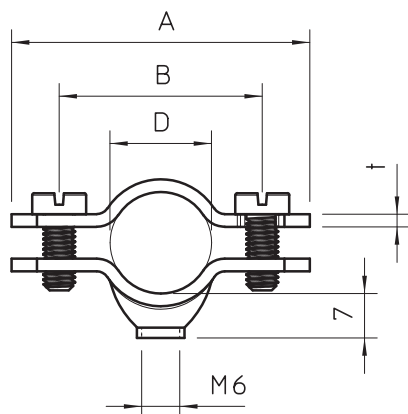

List technických údajů

Šroubová distanční příchytka

Výr. č. 1366122

Se závitem M6.

CE

St	Ocel
G	galvanicky zinkováno

Kmenová data

Č. výr.	1366122
Typ	731 W 12 G
Označení 1	Distanční příchytka
Označení 2	s přípojovacím závitem M6
Rozměr	8-12mm
Materiál	Ocel
Zkratka materiálu	St
Povrch	galvanicky zinkováno
Povrch podle DIN	DIN EN 12329
Povrch zkratka	G
Nejmenší prodejní množství	50,00 kus
Hmotnost	2,47 kg/100 ks

List technických údajů

Šroubová distanční příchytk

Výr. č. 1366122

Technické údaje

Délka	43,00 mm
Rozměr AAW	43,00 mm
Rozměr B	28,00 mm
Rozměr D	12,00 mm
Rozměr D\&u216 0 (bez mezery)	12,00 mm
Rozměr t	12,00 mm
Počet kabelů/trubek	1,00
Provedení	uzavřený
Způsob upevnění	Otvor pro šroub
Vhodné pro oblast protipožární ochrany	<input type="checkbox"/>
Bez obsahu halogenů	<input type="checkbox"/>
Potaženo plastem	<input type="checkbox"/>
Velikost otvoru	M6 mm
Tloušťka materiálu	2,00 mm
Šroub	M5 x 12
Rozsah upínání D	8,00 - 12,00 mm
Odolná proti ultrafialovému záření	<input checked="" type="checkbox"/>