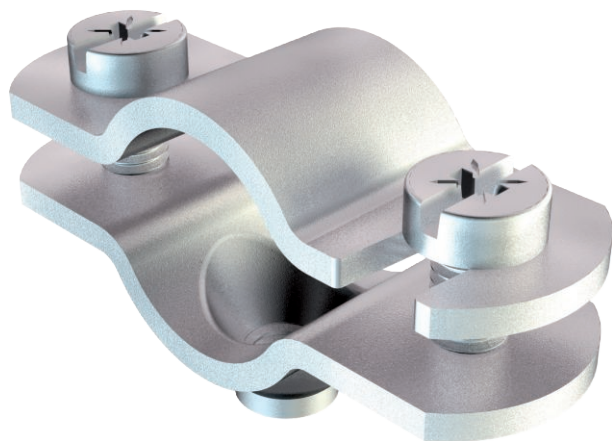

List technických údajů

Šroubová distanční příchytka

Výr. č. 1366122

Se závitem M6.

CE

St	Ocel
G	galvanicky zinkováno

Kmenová data

Č. výr.	1366122
Typ	731 W 12 G
Označení 1	Distanční příchytka
Označení 2	s přípojovacím závitem M6
Rozměr	8-12mm
Materiál	Ocel
Zkratka materiálu	St
Povrch	galvanicky zinkováno
Povrch podle DIN	DIN EN 12329
Povrch zkratka	G
Nejmenší prodejní množství	50,00 kus
Hmotnost	2,47 kg/100 ks

List technických údajů

Šroubová distanční příchytk

Výr. č. 1366122

Technické údaje

Délka	43,00 mm
Rozměr AAW	43,00 mm
Rozměr B	28,00 mm
Rozměr D	12,00 mm
Rozměr D\&u216 0 (bez mezery)	12,00 mm
Rozměr t	12,00 mm
Počet kabelů/trubek	1,00
Provedení	uzavřený
Způsob upevnění	Otvor pro šroub
Vhodné pro oblast protipožární ochrany	<input type="checkbox"/>
Bez obsahu halogenů	<input type="checkbox"/>
Potaženo plastem	<input type="checkbox"/>
Velikost otvoru	M6 mm
Tloušťka materiálu	2,00 mm
Šroub	M5 x 12
Rozsah upínání D	8,00 - 12,00 mm
Odolná proti ultrafialovému záření	<input checked="" type="checkbox"/>