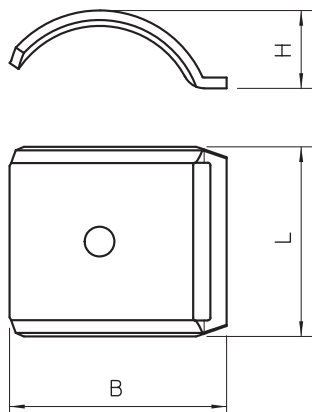

## Podélná opěrka, kov, univerzální

Výr. č. 1199935

Nezávislá na liště, univerzálně použitelná nasunutím na rameno třmenové příchytky BBS.

<b>St</b>	Ocel
<b>FT</b>	žárově zinkováno ponorem

### Kmenová data

Č. výr.	1199935
Typ	2058FW M 64 FT
Označení 1	Podélná opěrka
Rozměr	58-64mm
Materiál	Ocel
Zkratka materiálu	St
Povrch	žárově zinkováno ponorem
Povrch podle DIN	DIN EN ISO 1461
Povrch zkratka	FT
Nejmenší prodejní množství	50,00 kus
Hmotnost	4,28 kg/100 ks

### Technické údaje

Rozměr B	70,00 mm
Rozměr H	22,40 mm
Rozměr L	35,00 mm
Provedení podélné opěrky / příchytěk	Podélná opěrka
Vhodné pro kabely o max. průměru	64,00 mm
Bez obsahu halogenů	<input checked="" type="checkbox"/>
Rozsah upínání D	58,00 - 64,00 mm