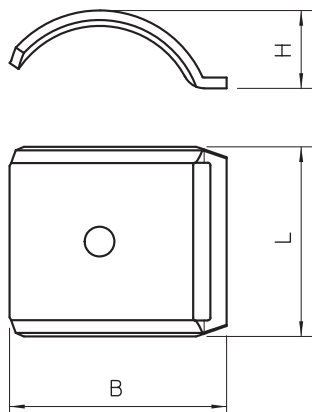

List technických údajů

Podélná opěrka, kov, univerzální

Výr. č. 1199927

Nezávislá na liště, univerzálně použitelná nasunutím na rameno třmenové příchytky BBS.

St	Ocel
FT	žárově zinkováno ponorem

Kmenová data

Č. výr.	1199927
Typ	2058FW M 58 FT
Označení 1	Podélná opěrka
Rozměr	52-58mm
Materiál	Ocel
Zkratka materiálu	St
Povrch	žárově zinkováno ponorem
Povrch podle DIN	DIN EN ISO 1461
Povrch zkratka	FT
Nejmenší prodejní množství	50,00 kus
Hmotnost	3,62 kg/100 ks

Technické údaje

Rozměr B	64,00 mm
Rozměr H	20,30 mm
Rozměr L	35,00 mm
Provedení podélné opěrky / příchytěk	Podélná opěrka
Vhodné pro kabely o max. průměru	58,00 mm
Bez obsahu halogenů	<input checked="" type="checkbox"/>
Rozsah upínání D	52,00 - 58,00 mm