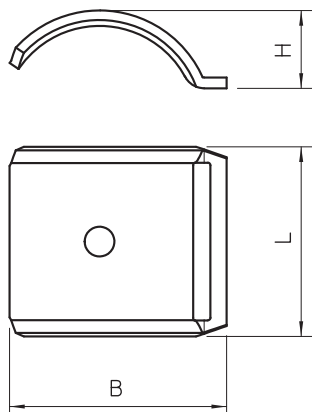

List technických údajů

Podélná opěrka, kov, univerzální

Výr. č. 1199919

Nezávislá na liště, univerzálně použitelná nasunutím na rameno třmenové příchytky BBS.

St	Ocel
FT	žárově zinkováno ponorem

Kmenová data

Č. výr.	1199919
Typ	2058FW M 52 FT
Označení 1	Podélná opěrka
Rozměr	46-52mm
Materiál	Ocel
Zkratka materiálu	St
Povrch	žárově zinkováno ponorem
Povrch podle DIN	DIN EN ISO 1461
Povrch zkratka	FT
Nejmenší prodejní množství	50,00 kus
Hmotnost	3,46 kg/100 ks

Technické údaje

Rozměr B	58,00 mm
Rozměr H	19,20 mm
Rozměr L	35,00 mm
Provedení podélné opěrky / příchytěk	Podélná opěrka
Vhodné pro kabely o max. průměru	52,00 mm
Bez obsahu halogenů	<input checked="" type="checkbox"/>
Rozsah upínání D	46,00 - 52,00 mm