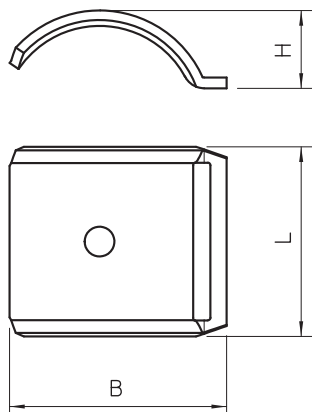

## Podélná opěrka, kov, univerzální

Výr. č. 1199900

Nezávislá na liště, univerzálně použitelná nasunutím na rameno třmenové příchytky BBS.

<b>St</b>	Ocel
<b>FT</b>	žárově zinkováno ponorem

### Kmenová data

Č. výr.	1199900
Typ	2058FW M 46 FT
Označení 1	Podélná opěrka
Rozměr	40-46mm
Materiál	Ocel
Zkratka materiálu	St
Povrch	žárově zinkováno ponorem
Povrch podle DIN	DIN EN ISO 1461
Povrch zkratka	FT
Nejmenší prodejní množství	100,00 kus
Hmotnost	3,27 kg/100 ks

### Technické údaje

Rozměr B	52,00 mm
Rozměr H	17,20 mm
Rozměr L	35,00 mm
Provedení podélné opěrky / příchytěk	Podélná opěrka
Vhodné pro kabely o max. průměru	46,00 mm
Bez obsahu halogenů	<input checked="" type="checkbox"/>
Rozsah upínání D	40,00 - 46,00 mm