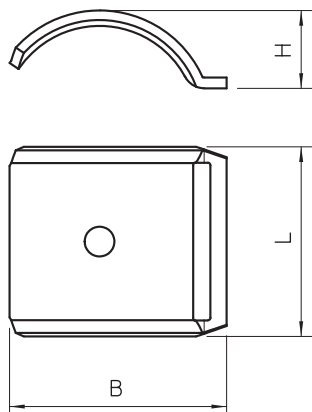

List technických údajů

Podélná opěrka, kov, univerzální

Výr. č. 1199897

Nezávislá na liště, univerzálně použitelná nasunutím na rameno třmenové příchytky BBS.

St	Ocel
FT	žárově zinkováno ponorem

Kmenová data

Č. výr.	1199897
Typ	2058FW M 40 FT
Označení 1	Podélná opěrka
Rozměr	34-40mm
Materiál	Ocel
Zkratka materiálu	St
Povrch	žárově zinkováno ponorem
Povrch podle DIN	DIN EN ISO 1461
Povrch zkratka	FT
Nejmenší prodejní množství	100,00 kus
Hmotnost	2,49 kg/100 ks

Technické údaje

Rozměr B	46,00 mm
Rozměr H	15,10 mm
Rozměr L	35,00 mm
Provedení podélné opěrky / příchytka	Podélná opěrka
Vhodné pro kabely o max. průměru	40,00 mm
Bez obsahu halogenů	<input checked="" type="checkbox"/>
Rozsah upínání D	34,00 - 40,00 mm