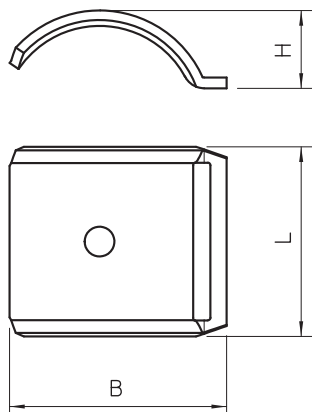

List technických údajů

Podélná opěrka, kov, univerzální

Výr. č. 1199889

Nezávislá na liště, univerzálně použitelná nasunutím na rameno třmenové příchytky BBS.

St	Ocel
FT	žárově zinkováno ponorem

Kmenová data

Č. výr.	1199889
Typ	2058FW M 34 FT
Označení 1	Podélná opěrka
Rozměr	28-34mm
Materiál	Ocel
Zkratka materiálu	St
Povrch	žárově zinkováno ponorem
Povrch podle DIN	DIN EN ISO 1461
Povrch zkratka	FT
Nejmenší prodejní množství	100,00 kus
Hmotnost	2,16 kg/100 ks

Technické údaje

Rozměr B	40,00 mm
Rozměr H	13,50 mm
Rozměr L	35,00 mm
Provedení podélné opěrky / příchytěk	Podélná opěrka
Vhodné pro kabely o max. průměru	34,00 mm
Bez obsahu halogenů	<input checked="" type="checkbox"/>
Rozsah upínání D	28,00 - 34,00 mm