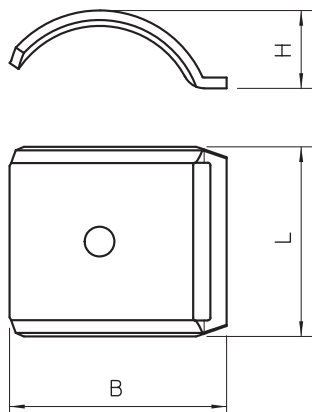

List technických údajů

Podélná opěrka, kov, univerzální

Výr. č. 1199870

Nezávislá na liště, univerzálně použitelná nasunutím na rameno třmenové příchytky BBS.

St	Ocel
FT	žárově zinkováno ponorem

Kmenová data

Č. výr.	1199870
Typ	2058FW M 28 FT
Označení 1	Podélná opěrka
Rozměr	22-28mm
Materiál	Ocel
Zkratka materiálu	St
Povrch	žárově zinkováno ponorem
Povrch podle DIN	DIN EN ISO 1461
Povrch zkratka	FT
Nejmenší prodejní množství	100,00 kus
Hmotnost	1,40 kg/100 ks

Technické údaje

Rozměr B	34,00 mm
Rozměr H	10,40 mm
Rozměr L	35,00 mm
Provedení podélné opěrky / příchytěk	Podélná opěrka
Vhodné pro kabely o max. průměru	28,00 mm
Bez obsahu halogenů	<input checked="" type="checkbox"/>
Rozsah upínání D	22,00 - 28,00 mm