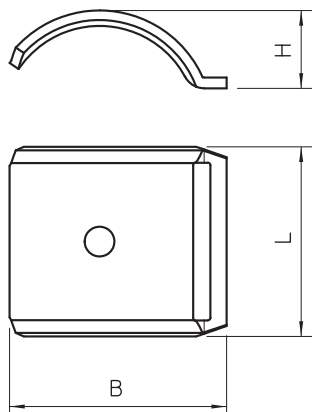

List technických údajů

Podélná opěrka, kov, univerzální

Výr. č. 1199862

Nezávislá na liště, univerzálně použitelná nasunutím na rameno třmenové příchytky BBS.

St	Ocel
FT	žárově zinkováno ponorem

Kmenová data

Č. výr.	1199862
Typ	2058FW M 22 FT
Označení 1	Podélná opěrka
Rozměr	16-22mm
Materiál	Ocel
Zkratka materiálu	St
Povrch	žárově zinkováno ponorem
Povrch podle DIN	DIN EN ISO 1461
Povrch zkratka	FT
Nejmenší prodejní množství	100,00 kus
Hmotnost	1,20 kg/100 ks

Technické údaje

Rozměr B	28,00 mm
Rozměr H	8,80 mm
Rozměr L	35,00 mm
Provedení podélné opěrky / příchytka	Podélná opěrka
Vhodné pro kabely o max. průměru	22,00 mm
Bez obsahu halogenů	<input checked="" type="checkbox"/>
Rozsah upínání D	16,00 - 22,00 mm