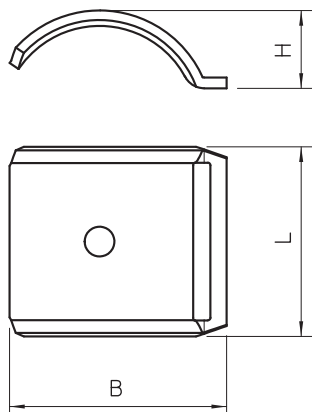

List technických údajů

Podélná opěrka, kov, univerzální

Výr. č. 1199846

Nezávislá na liště, univerzálně použitelná nasunutím na rameno třmenové příchytky BBS.

St	Ocel
FT	žárově zinkováno ponorem

Kmenová data

Č. výr.	1199846
Typ	2058FW M 12 FT
Označení 1	Podélná opěrka
Rozměr	8-12mm
Materiál	Ocel
Zkratka materiálu	St
Povrch	žárově zinkováno ponorem
Povrch podle DIN	DIN EN ISO 1461
Povrch zkratka	FT
Nejmenší prodejní množství	100,00 kus
Hmotnost	0,94 kg/100 ks

Technické údaje

Rozměr B	17,50 mm
Rozměr H	6,50 mm
Rozměr L	35,00 mm
Provedení podélné opěrky / příchytěk	Podélná opěrka
Vhodné pro kabely o max. průměru	12,00 mm
Bez obsahu halogenů	<input checked="" type="checkbox"/>
Rozsah upínání D	8,00 - 12,00 mm