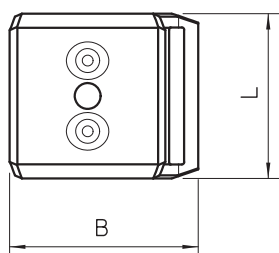

List technických údajů

Dvojitá podélná opěrka, kov

Výr. č. 1199706

Dvojitá opěrka jako vložka mezi dvěma nebo třemi kabely uvnitř třmenové příchytky BBS.

St Ocel

FT žárově zinkováno ponorem

Kmenová data

Č. výr.	1199706
Typ	2058 M2 12 FT
Označení 1	Dvojitá podélná opěrka
Rozměr	8-12mm
Materiál	Ocel
Zkratka materiálu	St
Povrch	žárově zinkováno ponorem
Povrch podle DIN	DIN EN ISO 1461
Povrch zkratka	FT
Nejmenší prodejní množství	100,00 kus
Hmotnost	1,36 kg/100 ks

List technických údajů

Dvojitá podélná opěrka, kov

Výr. č. 1199706

Technické údaje

Rozměr B	17,60 mm
Rozměr H	5,40 mm
Rozměr L	35,00 mm
Provedení podélné opěrky / přichytek	Dvojitá podélná opěrka
Vhodné pro kabely o max. průměru	12,00 mm
Rozsah upínání D	8,00 - 12,00 mm