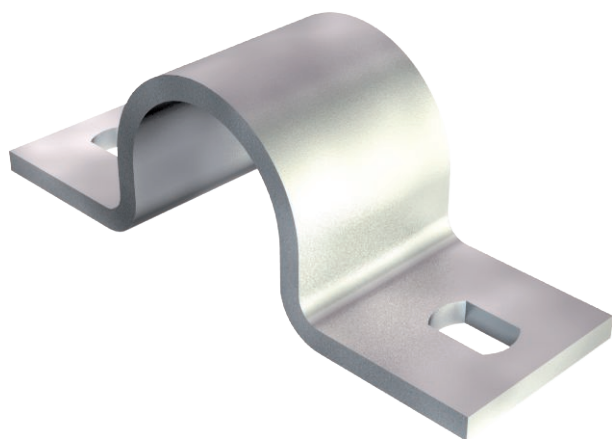

List technických údajů

Přichytka 823, těžká

Výr. č. 1015508

OBO
BETTERMANN

Přichytka oboustranná 63 mm

St	Ocel
FT	žárově zinkováno ponorem

Kmenová data

Č. výr.	1015508
Typ	823 63 FT
Označení 1	Upevňovací přichytka
Označení 2	oboustranná
Rozměr	63mm
Materiál	Ocel
Zkratka materiálu	St
Povrch	žárově zinkováno ponorem
Povrch podle DIN	DIN EN ISO 1461
Povrch zkratka	FT
Nejmenší prodejní množství	100,00 kus
Hmotnost	10,70 kg/100 ks

List technických údajů

Přichytka 823, těžká

Výr. č. 1015508

Technické údaje

Délka	120,00 mm
Šířka	25,00 mm
Výška	59,00 mm
Rozměr AAW	120,00 mm
Rozměr B	96,00 mm
Rozměr b	25,00 mm
Rozměr D\216 O (bez mezery)	63,00 mm
Rozměr e	10,00 mm
Rozměr H	59,00 mm
Rozměr t	3,00 mm
Vzdálenost od stěny	<input type="checkbox"/>
Počet kabelů/trubek	1,00
Provedení	Dvoustranné
Způsob upevnění pro průměr	Otvor pro šroub 63 mm
Vhodné pro oblast protipožární ochrany	<input type="checkbox"/>
Bez obsahu halogenů	<input checked="" type="checkbox"/>
Potaženo plastem	<input type="checkbox"/>
Velikost otvoru	6,5 x 10 mm
Tloušťka materiálu	3,00 mm
Odolná proti ultrafialovému záření	<input checked="" type="checkbox"/>