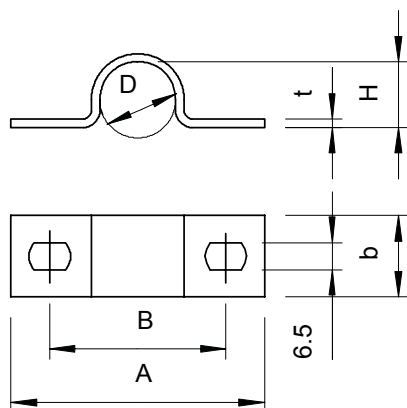

List technických údajů

Přichytka 823, těžká

Výr. č. 1015508

OBO
BETTERMANN

Přichytka oboustranná 63 mm

St	Ocel
FT	žárově zinkováno ponorem

Kmenová data

Č. výr.	1015508
Typ	823 63 FT
Označení 1	Upevňovací přichytka
Označení 2	oboustranná
Rozměr	63mm
Materiál	Ocel
Zkratka materiálu	St
Povrch	žárově zinkováno ponorem
Povrch podle DIN	DIN EN ISO 1461
Povrch zkratka	FT
Nejmenší prodejní množství	100,00 kus
Hmotnost	10,70 kg/100 ks

List technických údajů

Přichytka 823, těžká

Výr. č. 1015508

Technické údaje

Délka	120,00 mm
Šířka	25,00 mm
Výška	59,00 mm
Rozměr AAW	120,00 mm
Rozměr B	96,00 mm
Rozměr b	25,00 mm
Rozměr D\216 O (bez mezery)	63,00 mm
Rozměr e	10,00 mm
Rozměr H	59,00 mm
Rozměr t	3,00 mm
Vzdálenost od stěny	<input type="checkbox"/>
Počet kabelů/trubek	1,00
Provedení	Dvoustranné
Způsob upevnění pro průměr	Otvor pro šroub 63 mm
Vhodné pro oblast protipožární ochrany	<input type="checkbox"/>
Bez obsahu halogenů	<input checked="" type="checkbox"/>
Potaženo plastem	<input type="checkbox"/>
Velikost otvoru	6,5 x 10 mm
Tloušťka materiálu	3,00 mm
Odolná proti ultrafialovému záření	<input checked="" type="checkbox"/>