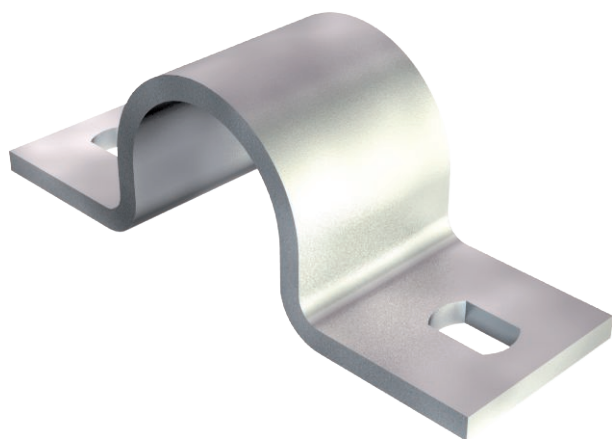

List technických údajů

Přichytka 823, těžká

Výr. č. 1015214

OBO
BETTERMANN

Přichytka oboustranná 28 mm

St	Ocel
FT	žárově zinkováno ponorem

Kmenová data

Č. výr.	1015214
Typ	823 28.3 FT
Označení 1	Upevňovací přichytka
Označení 2	oboustranná
Rozměr	28mm
Materiál	Ocel
Zkratka materiálu	St
Povrch	žárově zinkováno ponorem
Povrch podle DIN	DIN EN ISO 1461
Povrch zkratka	FT
Nejmenší prodejní množství	25,00 kus
Hmotnost	5,21 kg/100 ks

List technických údajů

Přichytka 823, těžká

Výr. č. 1015214

OBO
BETTERMANN

Technické údaje

Délka	75,00 mm
Šířka	20,00 mm
Výška	25,50 mm
Rozměr AAW	75,00 mm
Rozměr B	56,00 mm
Rozměr b	20,00 mm
Rozměr D\216 O (bez mezery)	28,30 mm
Rozměr e	10,00 mm
Rozměr H	25,50 mm
Rozměr t	3,00 mm
Vzdálenost od stěny	<input type="checkbox"/>
Počet kabelů/trubek	1,00
Provedení	Dvoustranné
Způsob upevnění pro průměr	Otvor pro šroub 28,3 mm
Vhodné pro oblast protipožární ochrany	<input type="checkbox"/>
Bez obsahu halogenů	<input checked="" type="checkbox"/>
Potaženo plastem	<input type="checkbox"/>
Velikost otvoru	6,5 x 10 mm
Tloušťka materiálu	3,00 mm
Odolná proti ultrafialovému záření	<input checked="" type="checkbox"/>