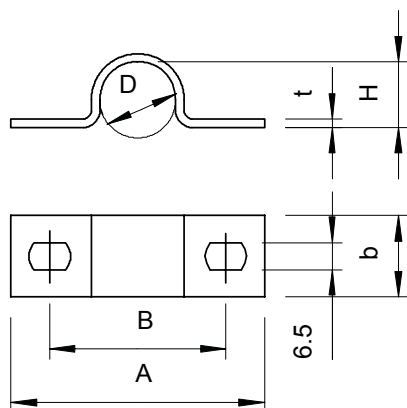

List technických údajů

Přichytka 823, těžká

Výr. č. 1015214

OBO
BETTERMANN

Přichytka oboustranná 28 mm

St	Ocel
FT	žárově zinkováno ponorem

Kmenová data

Č. výr.	1015214
Typ	823 28.3 FT
Označení 1	Upevňovací přichytka
Označení 2	oboustranná
Rozměr	28mm
Materiál	Ocel
Zkratka materiálu	St
Povrch	žárově zinkováno ponorem
Povrch podle DIN	DIN EN ISO 1461
Povrch zkratka	FT
Nejmenší prodejní množství	25,00 kus
Hmotnost	5,21 kg/100 ks

List technických údajů

Přichytka 823, těžká

Výr. č. 1015214

OBO
BETTERMANN

Technické údaje

Délka	75,00 mm
Šířka	20,00 mm
Výška	25,50 mm
Rozměr AAW	75,00 mm
Rozměr B	56,00 mm
Rozměr b	20,00 mm
Rozměr D\216 O (bez mezery)	28,30 mm
Rozměr e	10,00 mm
Rozměr H	25,50 mm
Rozměr t	3,00 mm
Vzdálenost od stěny	<input type="checkbox"/>
Počet kabelů/trubek	1,00
Provedení	Dvoustranné
Způsob upevnění pro průměr	Otvor pro šroub 28,3 mm
Vhodné pro oblast protipožární ochrany	<input type="checkbox"/>
Bez obsahu halogenů	<input checked="" type="checkbox"/>
Potaženo plastem	<input type="checkbox"/>
Velikost otvoru	6,5 x 10 mm
Tloušťka materiálu	3,00 mm
Odolná proti ultrafialovému záření	<input checked="" type="checkbox"/>