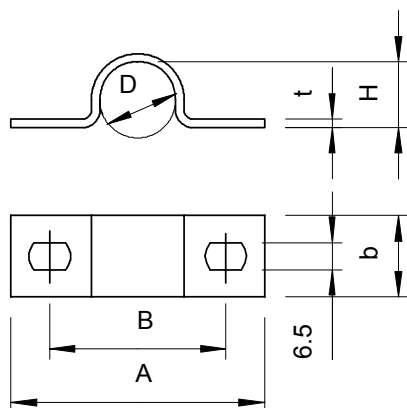

# List technických údajů

Přichytka 823, těžká

Výr. č. 1015168

**OBO**  
BETTERMANN

Přichytka oboustranná 23 mm

<b>St</b>	Ocel
<b>FT</b>	žárově zinkováno ponorem

## Kmenová data

Č. výr.	1015168
Typ	823 22.5 FT
Označení 1	Upevňovací přichytka
Označení 2	oboustranná
Rozměr	23mm
Materiál	Ocel
Zkratka materiálu	St
Povrch	žárově zinkováno ponorem
Povrch podle DIN	DIN EN ISO 1461
Povrch zkratka	FT
Nejmenší prodejní množství	50,00 kus
Hmotnost	2,99 kg/100 ks

### Technické údaje

Délka	67,00 mm
Šířka	20,00 mm
Výška	20,00 mm
Rozměr AAW	67,00 mm
Rozměr B	48,00 mm
Rozměr b	20,00 mm
Rozměr D\216 O (bez mezery)	22,50 mm
Rozměr e	10,00 mm
Rozměr H	20,00 mm
Rozměr t	2,00 mm
Vzdálenost od stěny	<input type="checkbox"/>
Počet kabelů/trubek	1,00
Provedení	Dvoustranné
Způsob upevnění pro průměr	Otvor pro šroub 22,5 mm
Vhodné pro oblast protipožární ochrany	<input type="checkbox"/>
Bez obsahu halogenů	<input checked="" type="checkbox"/>
Potaženo plastem	<input type="checkbox"/>
Velikost otvoru	6,5 x 10 mm
Tloušťka materiálu	2,00 mm
Odolná proti ultrafialovému záření	<input checked="" type="checkbox"/>