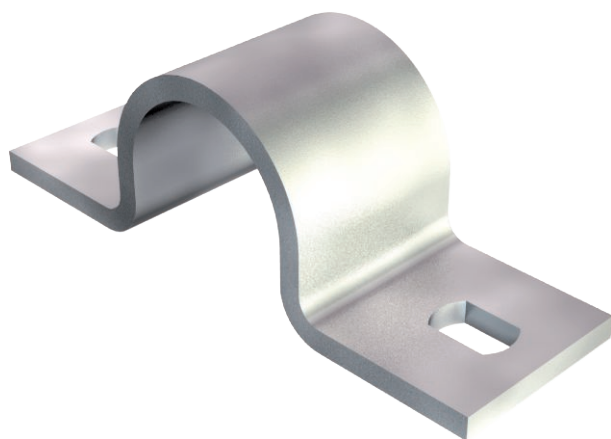

# List technických údajů

Přichytka 823, těžká

Výr. č. 1015168

**OBO**  
BETTERMANN

Přichytka oboustranná 23 mm

<b>St</b>	Ocel
<b>FT</b>	žárově zinkováno ponorem

## Kmenová data

Č. výr.	1015168
Typ	823 22.5 FT
Označení 1	Upevňovací přichytka
Označení 2	oboustranná
Rozměr	23mm
Materiál	Ocel
Zkratka materiálu	St
Povrch	žárově zinkováno ponorem
Povrch podle DIN	DIN EN ISO 1461
Povrch zkratka	FT
Nejmenší prodejní množství	50,00 kus
Hmotnost	2,99 kg/100 ks

### Technické údaje

Délka	67,00 mm
Šířka	20,00 mm
Výška	20,00 mm
Rozměr AAW	67,00 mm
Rozměr B	48,00 mm
Rozměr b	20,00 mm
Rozměr D\216 O (bez mezery)	22,50 mm
Rozměr e	10,00 mm
Rozměr H	20,00 mm
Rozměr t	2,00 mm
Vzdálenost od stěny	<input type="checkbox"/>
Počet kabelů/trubek	1,00
Provedení	Dvoustranné
Způsob upevnění pro průměr	Otvor pro šroub 22,5 mm
Vhodné pro oblast protipožární ochrany	<input type="checkbox"/>
Bez obsahu halogenů	<input checked="" type="checkbox"/>
Potaženo plastem	<input type="checkbox"/>
Velikost otvoru	6,5 x 10 mm
Tloušťka materiálu	2,00 mm
Odolná proti ultrafialovému záření	<input checked="" type="checkbox"/>