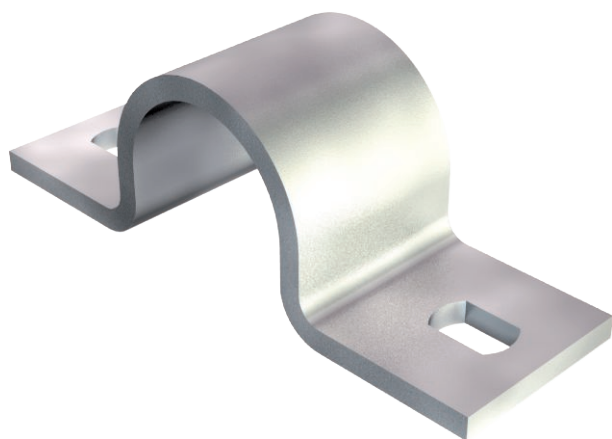

List technických údajů

Přichytka 823, těžká

Výr. č. 1015133

OBO
BETTERMANN

Přichytka oboustranná 20 mm

St	Ocel
FT	žárově zinkováno ponorem

Kmenová data

Č. výr.	1015133
Typ	823 20 FT
Označení 1	Upevňovací přichytka
Označení 2	oboustranná
Rozměr	20mm
Materiál	Ocel
Zkratka materiálu	St
Povrch	žárově zinkováno ponorem
Povrch podle DIN	DIN EN ISO 1461
Povrch zkratka	FT
Nejmenší prodejní množství	50,00 kus
Hmotnost	2,66 kg/100 ks

List technických údajů

Přichytka 823, těžká

Výr. č. 1015133

Technické údaje

Délka	64,00 mm
Šířka	20,00 mm
Výška	18,00 mm
Rozměr AAW	64,00 mm
Rozměr B	45,00 mm
Rozměr b	20,00 mm
Rozměr D\216 O (bez mezery)	20,40 mm
Rozměr e	10,00 mm
Rozměr H	18,00 mm
Rozměr t	2,00 mm
Vzdálenost od stěny	<input type="checkbox"/>
Počet kabelů/trubek	1,00
Provedení	Dvoustranné
Způsob upevnění pro průměr	Otvor pro šroub 20 mm
Vhodné pro oblast protipožární ochrany	<input type="checkbox"/>
Bez obsahu halogenů	<input checked="" type="checkbox"/>
Potaženo plastem	<input type="checkbox"/>
Velikost otvoru	6,5 x 10 mm
Tloušťka materiálu	2,00 mm
Odolná proti ultrafialovému záření	<input checked="" type="checkbox"/>