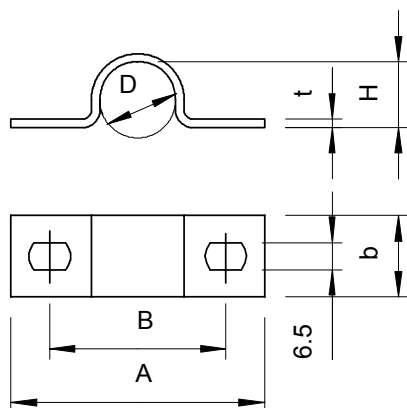

List technických údajů

Přichytka 823, těžká

Výr. č. 1015133

OBO
BETTERMANN

Přichytka oboustranná 20 mm

St	Ocel
FT	žárově zinkováno ponorem

Kmenová data

Č. výr.	1015133
Typ	823 20 FT
Označení 1	Upevňovací přichytka
Označení 2	oboustranná
Rozměr	20mm
Materiál	Ocel
Zkratka materiálu	St
Povrch	žárově zinkováno ponorem
Povrch podle DIN	DIN EN ISO 1461
Povrch zkratka	FT
Nejmenší prodejní množství	50,00 kus
Hmotnost	2,66 kg/100 ks

List technických údajů

Přichytka 823, těžká

Výr. č. 1015133

Technické údaje

Délka	64,00 mm
Šířka	20,00 mm
Výška	18,00 mm
Rozměr AAW	64,00 mm
Rozměr B	45,00 mm
Rozměr b	20,00 mm
Rozměr D\216 O (bez mezery)	20,40 mm
Rozměr e	10,00 mm
Rozměr H	18,00 mm
Rozměr t	2,00 mm
Vzdálenost od stěny	<input type="checkbox"/>
Počet kabelů/trubek	1,00
Provedení	Dvoustranné
Způsob upevnění pro průměr	Otvor pro šroub 20 mm
Vhodné pro oblast protipožární ochrany	<input type="checkbox"/>
Bez obsahu halogenů	<input checked="" type="checkbox"/>
Potaženo plastem	<input type="checkbox"/>
Velikost otvoru	6,5 x 10 mm
Tloušťka materiálu	2,00 mm
Odolná proti ultrafialovému záření	<input checked="" type="checkbox"/>