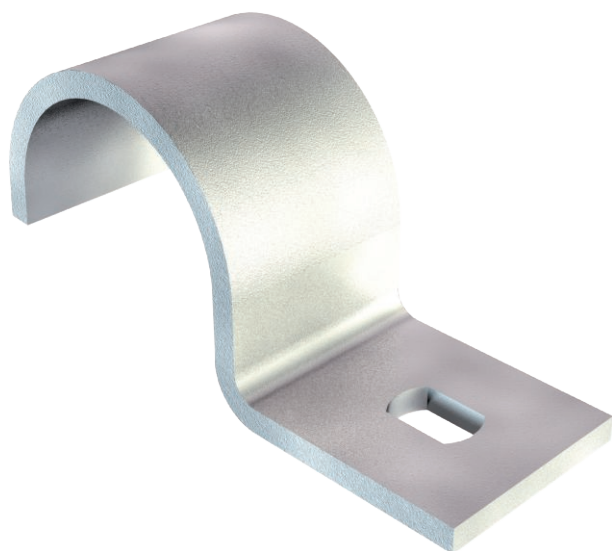

# List technických údajů

Přichytka 822, těžká

Výr. č. 1014366

**OBO**  
BETTERMANN

Přichytka jednostranná 47 mm

<b>St</b>	Ocel
<b>FT</b>	žárově zinkováno ponorem

## Kmenová data

Č. výr.	1014366
Typ	822 47 FT
Označení 1	Upevňovací přichytka
Označení 2	jednostranná
Rozměr	47mm
Materiál	Ocel
Zkratka materiálu	St
Povrch	žárově zinkováno ponorem
Povrch podle DIN	DIN EN ISO 1461
Povrch zkratka	FT
Nejmenší prodejní množství	100,00 kus
Hmotnost	8,50 kg/100 ks

# List technických údajů

Přichytka 822, těžká

Výr. č. 1014366

## Technické údaje

Délka	81,00 mm
Šířka	25,00 mm
Výška	45,00 mm
Rozměr AAW	13,00 mm
Rozměr b	25,00 mm
Rozměr D\&u216 O (bez mezery)	47,00 mm
Rozměr H	45,00 mm
Rozměr L	30,00 mm
Rozměr L1	81,00 mm
Rozměr t	3,00 mm
Vzdálenost od stěny	<input type="checkbox"/>
Počet kabelů/trubek	1,00
Provedení	jednostranný
Způsob upevnění pro průměr	Otvor pro šroub 47 mm
Vhodné pro oblast protipožární ochrany	<input type="checkbox"/>
Velikost	PG36
Bez obsahu halogenů	<input checked="" type="checkbox"/>
Potaženo plastem	<input type="checkbox"/>
Velikost otvoru	6,5 x 10 mm
Tloušťka materiálu	3,00 mm
Odolná proti ultrafialovému záření	<input checked="" type="checkbox"/>