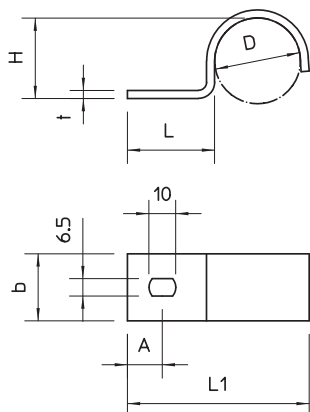

# List technických údajů

Přichytka 822, těžká

Výr. č. 1014366

**OBO**  
BETTERMANN

Přichytka jednostranná 47 mm

<b>St</b>	Ocel
<b>FT</b>	žárově zinkováno ponorem

## Kmenová data

Č. výr.	1014366
Typ	822 47 FT
Označení 1	Upevňovací přichytka
Označení 2	jednostranná
Rozměr	47mm
Materiál	Ocel
Zkratka materiálu	St
Povrch	žárově zinkováno ponorem
Povrch podle DIN	DIN EN ISO 1461
Povrch zkratka	FT
Nejmenší prodejní množství	100,00 kus
Hmotnost	8,50 kg/100 ks

# List technických údajů

Přichytka 822, těžká

Výr. č. 1014366

## Technické údaje

Délka	81,00 mm
Šířka	25,00 mm
Výška	45,00 mm
Rozměr AAW	13,00 mm
Rozměr b	25,00 mm
Rozměr D\&u216 O (bez mezery)	47,00 mm
Rozměr H	45,00 mm
Rozměr L	30,00 mm
Rozměr L1	81,00 mm
Rozměr t	3,00 mm
Vzdálenost od stěny	<input type="checkbox"/>
Počet kabelů/trubek	1,00
Provedení	jednostranný
Způsob upevnění pro průměr	Otvor pro šroub 47 mm
Vhodné pro oblast protipožární ochrany	<input type="checkbox"/>
Velikost	PG36
Bez obsahu halogenů	<input checked="" type="checkbox"/>
Potaženo plastem	<input type="checkbox"/>
Velikost otvoru	6,5 x 10 mm
Tloušťka materiálu	3,00 mm
Odolná proti ultrafialovému záření	<input checked="" type="checkbox"/>