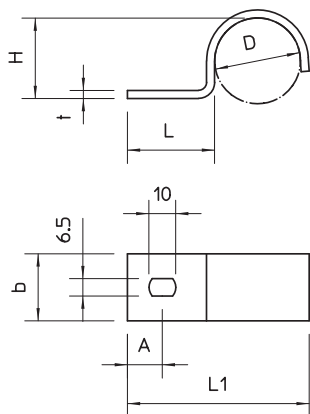

List technických údajů

Přichytka 822, těžká

Výr. č. 1014293

OBO
BETTERMANN

Přichytka jednostranná 37 mm

St	Ocel
FT	žárově zinkováno ponorem

Kmenová data

Č. výr.	1014293
Typ	822 37 FT
Označení 1	Upevňovací přichytka
Označení 2	jednostranná
Rozměr	37mm
Materiál	Ocel
Zkratka materiálu	St
Povrch	žárově zinkováno ponorem
Povrch podle DIN	DIN EN ISO 1461
Povrch zkratka	FT
Nejmenší prodejní množství	100,00 kus
Hmotnost	7,10 kg/100 ks

List technických údajů

Přichytka 822, těžká

Výr. č. 1014293

Technické údaje

Délka	70,00 mm
Šířka	25,00 mm
Výška	35,00 mm
Rozměr AAW	13,00 mm
Rozměr b	25,00 mm
Rozměr D\∕u216 O (bez mezery)	37,00 mm
Rozměr H	35,00 mm
Rozměr L	30,00 mm
Rozměr L1	70,00 mm
Rozměr t	3,00 mm
Vzdálenost od stěny	<input type="checkbox"/>
Počet kabelů/trubek	1,00
Provedení	jednostranný
Způsob upevnění pro průměr	Otvor pro šroub 37 mm
Vhodné pro oblast protipožární ochrany	<input type="checkbox"/>
Velikost	PG29
Bez obsahu halogenů	<input checked="" type="checkbox"/>
Potaženo plastem	<input type="checkbox"/>
Velikost otvoru	6,5 x 10 mm
Tloušťka materiálu	2,00 mm
Odolná proti ultrafialovému záření	<input checked="" type="checkbox"/>