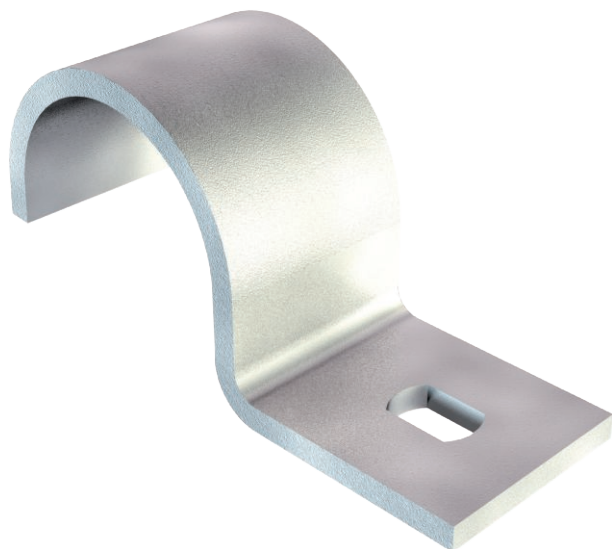

List technických údajů

Přichytka 822, těžká

Výr. č. 1014293

OBO
BETTERMANN

Přichytka jednostranná 37 mm

St	Ocel
FT	žárově zinkováno ponorem

Kmenová data

Č. výr.	1014293
Typ	822 37 FT
Označení 1	Upevňovací přichytka
Označení 2	jednostranná
Rozměr	37mm
Materiál	Ocel
Zkratka materiálu	St
Povrch	žárově zinkováno ponorem
Povrch podle DIN	DIN EN ISO 1461
Povrch zkratka	FT
Nejmenší prodejní množství	100,00 kus
Hmotnost	7,10 kg/100 ks

List technických údajů

Přichytka 822, těžká

Výr. č. 1014293

Technické údaje

Délka	70,00 mm
Šířka	25,00 mm
Výška	35,00 mm
Rozměr AAW	13,00 mm
Rozměr b	25,00 mm
Rozměr D\∕u216 O (bez mezery)	37,00 mm
Rozměr H	35,00 mm
Rozměr L	30,00 mm
Rozměr L1	70,00 mm
Rozměr t	3,00 mm
Vzdálenost od stěny	<input type="checkbox"/>
Počet kabelů/trubek	1,00
Provedení	jednostranný
Způsob upevnění pro průměr	Otvor pro šroub 37 mm
Vhodné pro oblast protipožární ochrany	<input type="checkbox"/>
Velikost	PG29
Bez obsahu halogenů	<input checked="" type="checkbox"/>
Potaženo plastem	<input type="checkbox"/>
Velikost otvoru	6,5 x 10 mm
Tloušťka materiálu	2,00 mm
Odolná proti ultrafialovému záření	<input checked="" type="checkbox"/>